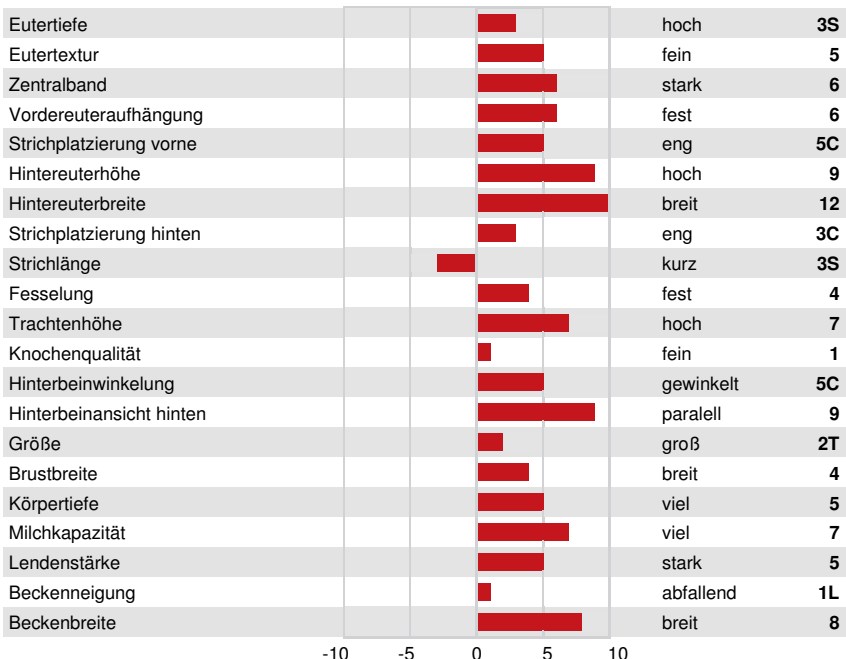

MB-LUCKYLADY BULLSEYE
WESTCOAST ALGTR BTMNSKY 12380 VG-86-2YR-CAN
STANTONS ALLIGATOR
WESTCOAST BATMAN SKY 9969 1*
SANDY-VALLEY I BATMAN
WESTCOAST POSITVE SKY5915 7864 VG-88-4YR-CAN 6*

GPA LPI +3489 PRO$ 1750

DPF RDF BLF CNF BYF MWF CVF HH1F HH2F HH3F HH4F HH5F HH6F HCDF HMWF

Reg. #: HOCANM14400199 aAa: 324156 DMS: 123,126
Geboren: 11/27/2022 Kappa - Kasein: AB Beta - Casein: A1A2

LEISTUNG				G Betriebe	G Töchter	81% S	GPA 24*DEC		
Milch kg	329	Fett kg	61	Fett %	+0.41	Eiweiß kg	34	Eiweiß %	+0.19
Futtereffizienz	104	KE	96	Methan Effizienz	99				

GESUNDHEIT UND FRUCHTBARKEIT			Immunity	96
Nutzungsdauer	103	Kälber Immunity	104	
Somatische Zellzahlen	101	Geburtsverlauf	105	
Töchter-Fruchtbarkeit	100	Geburtsverlauf Töchter	99	
BCS	100	Melkbarkeit	100	
Mastitis Resistenz	99	Melkverhalten	105	
Persistenz	97	Metabolische Krankheitsresistenz	102	

CONFORMATION		G Betriebe	G Töchter	78% S	GPA 24*DEC	
Conformation	14	Milchadel & Kraft	10			
Euter	10	Becken	6			
Fundament	12					

MS SOFIAS DELTA SKY
FIFTH DAM