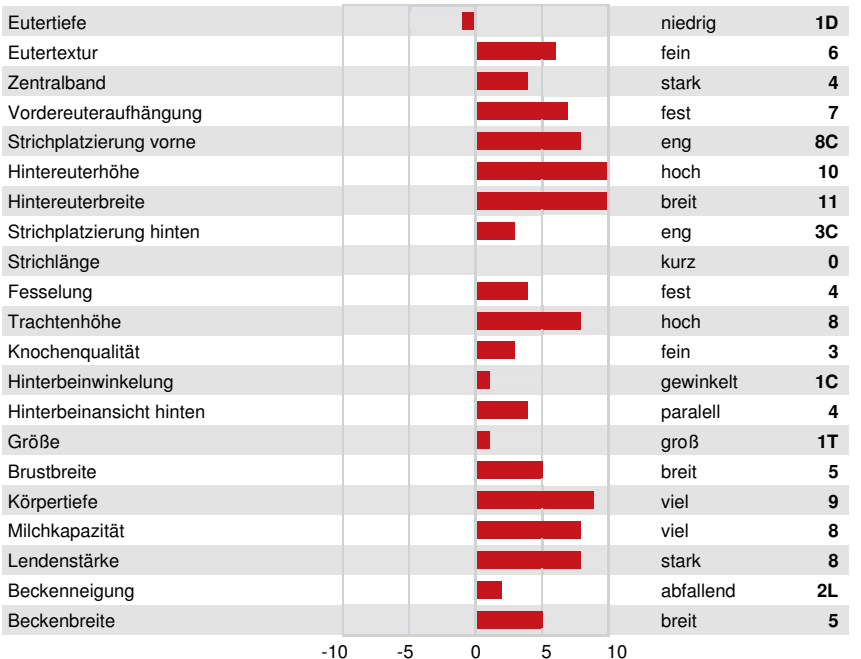

MB-LUCKYLADY BULLSEYE
PROGENESIS HIGHJUMP LEADER VG-87-3YR-CAN
AOT HIGHJUMP
PEAK ROBERT LAINEY GP-80-2YR-CAN
SCHOENE-KUH ROBERT
BOMAZ OUTSIDERS 7727

GPA LPI +3602 PRO$ 1884

DPF RDF BLF CNF BYF MWF CVF HH1F HH2F HH3F HH4F HH5F HH6F HCDF HMWF

Reg. #: HOCANM14259770 aAa: 234156 DMS: 234,345
Geboren: 01/16/2023 Kappa - Kasein: AA Beta - Casein: A2A2

LEISTUNG			GPA 24* AUG	
G Betriebe	G Töchter	81% S		
Milch kg	Fett kg	Fett %	Eiweiß kg	Eiweiß %
815	66	+0.28	31	+0.02
Futtermilch	KE	Methan Effizienz		
103	98	104		

GESUNDHEIT UND FRUCHTBARKEIT		Immunity 95
Nutzungsdauer	103	Kälber Immunity 102
Somatische Zellzahlen	102	Geburtsverlauf 102
Töchter-Fruchtbarkeit	103	Geburtsverlauf Töchter 101
BCS	97	Melkbarkeit 100
Mastitis Resistenz	100	Melkverhalten 104
Persistenz	100	Metabolische Krankheitsresistenz 105

CONFORMATION		GPA 24* AUG
G Betriebe	G Töchter	78% S
Conformation	15	Milchadel & Kraft 12
Euter	10	Becken 8
Fundament	11	

PROGENESIS HIGHJUMP LEADER
DAM