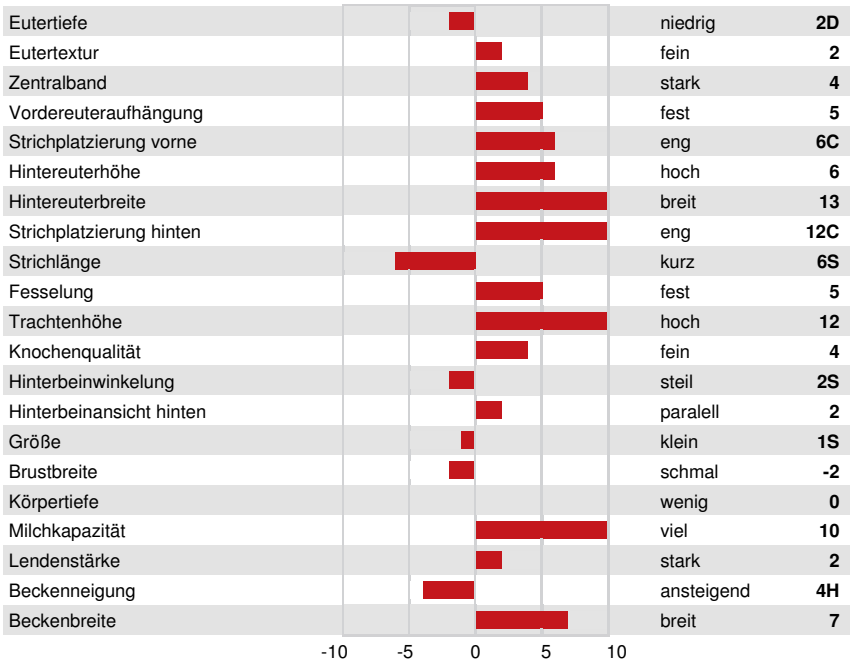

LADYS-MANOR OVERDO

SIEMERS LMDA PARIS 27856 EX-91-4YR-USA GMD DOM

FARNEAR DELTA-LAMBDA

SIEMERS DENVER PARIS EX-91-4YR-USA GMD DOM

MR MOGUL DENVER 1426

QUALITY TANGO PARIS VG-86-2YR-USA

GPA LPI +3402 PRO$ 1836

DPF RDF BLF CNF BYF MWC CVF HH1F HH2F HH3F HH4F HH5F HH6F HCDF HMWC

Reg. #: HO840M3250768537

aAa: 342516

DMS: 126,246

Geboren: 09/13/2022

Kappa - Casein: BB

Beta - Casein: A2A2

LEISTUNG				GPA 24*DEC	
G Betriebe		G Töchter		82% S	
Milch kg	926	Fett kg	75	Fett %	+0.33
Futtereffizienz	100	KE	101	Eiweiß kg	59
		Methan Effizienz	98	Eiweiß %	+0.22

GESUNDHEIT UND FRUCHTBARKEIT			Immunity 100	
Nutzungsdauer	104	Kälber Immunity	101	
Somatische Zellzahlen	101	Geburtsverlauf	104	
Töchter-Fruchtbarkeit	102	Geburtsverlauf Töchter	101	
BCS	94	Melkbarkeit	99	
Mastitis Resistenz	99	Melkverhalten	101	
Persistenz	98	Metabolische Krankheitsresistenz	103	

CONFORMATION			GPA 24*DEC	
G Betriebe		G Töchter		79% S
Conformation	7	Milchadel & Kraft	6	
Euter	3	Becken	3	
Fundament	7			

SIEMERS LMDA PARIS 27856

DAM