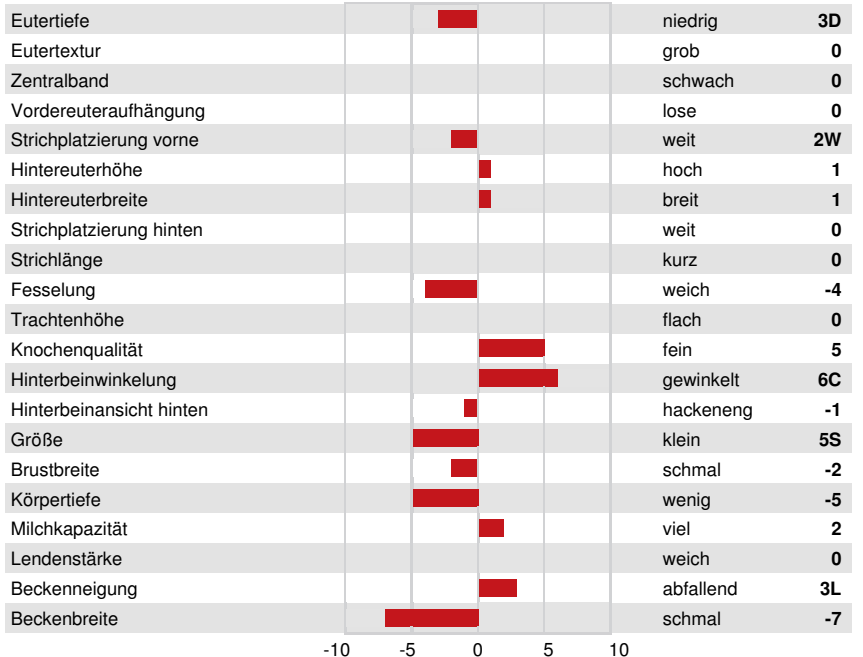

T-SPRUCE G FROST BITE
SANDY-VALLEY TANYA GP-81-2YR-USA
SANDY-VALLEY R CONWAY
SANDY-VALLEY LEGCY PIXEL GP-80-3YR-USA
PINE-TREE CW LEGACY
SANDY-VALLEY RSLV PUZZLE EX-90-3YR-USA

GPA LPI +3625 PRO$ 2678

DPF RDF BLF BYF CVF HH1F HH2F HH3F HH4F HH5F HH6F HCDF HMWF

Reg. #: HO840M3250768454 aAa: 243165 DMS: 135,345
Geboren: 09/06/2022 Kappa - Casein: BB Beta - Casein: A2A2

LEISTUNG		G Betriebe	G Töchter	80% S	GPA 24*DEC		
Milch kg	842	Fett kg	126	Fett %	+0.80	Eiweiß kg	74
Futtermilch	100	KE	102	Methan Effizienz	105	Eiweiß %	+0.39

GESUNDHEIT UND FRUCHTBARKEIT		Immunity	105
Nutzungsdauer	105	Kälber Immunity	104
Somatische Zellzahlen	102	Geburtsverlauf	100
Töchter-Fruchtbarkeit	104	Geburtsverlauf Töchter	106
BCS	97	Melkbarkeit	99
Mastitis Resistenz	101	Melkverhalten	100
Persistenz	102	Metabolische Krankheitsresistenz	100

CONFORMATION		G Betriebe	G Töchter	76% S	GPA 24*DEC	
Conformation	1	Milchadel & Kraft	-1			
Euter	1	Becken	-2			
Fundament	3					

SANDY-VALLEY MD PLEASURE
FOURTH DAM