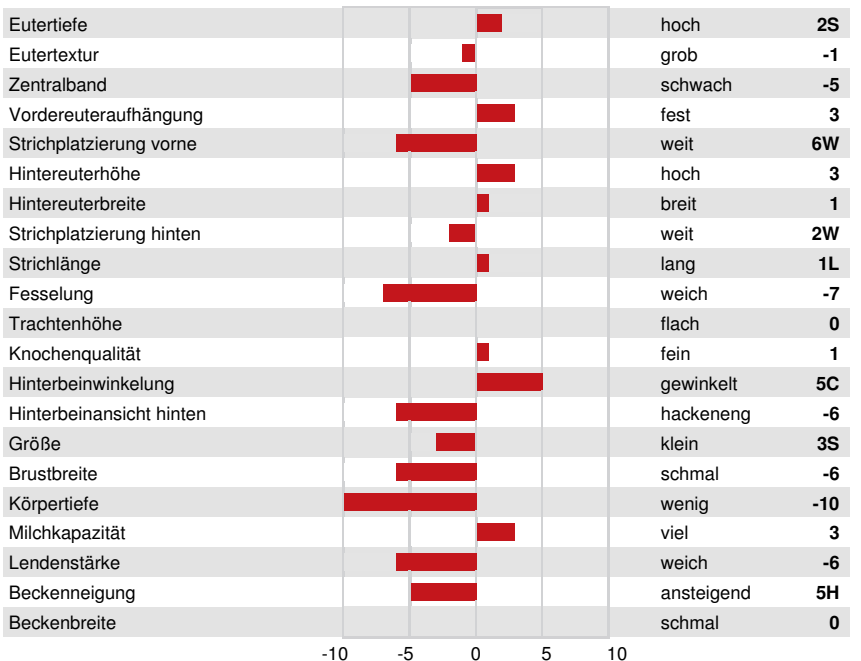

T-SPRUCE G FROST BITE
SANDY-VALLEY HJ SKYHIGH VG-87-2YR-USA
AOT HIGHJUMP
SANDY-VALLEY SUGAR HIGH GP-81-2YR-USA
PINE-TREE CW LEGACY
SANDY-VALLEYERNITY EX-92-5YR-USA DOM

GPA LPI +3577 PRO$ 2899

DPF RDF BLF CNF BYF CVF HH1F HH2F HH3F HH4F HH5F HH6F HCDF HMWF

Reg. #: HO840M3248153119 aAa: 423615 DMS: 135,561
Geboren: 07/14/2022 Kappa - Casein: AB Beta - Casein: A2A2

LEISTUNG		G Betriebe	G Töchter	80% S	GPA 24*DEC		
Milch kg	1714	Fett kg	113	Fett %	+0.37	Eiweiß kg	82
Futtereffizienz	104	KE	102	Methan Effizienz	101	Eiweiß %	+0.21

GESUNDHEIT UND FRUCHTBARKEIT		Immunity	102
Nutzungsdauer	106	Kälber Immunity	97
Somatische Zellzahlen	104	Geburtsverlauf	107
Töchter-Fruchtbarkeit	104	Geburtsverlauf Töchter	108
BCS	95	Melkbarkeit	101
Mastitis Resistenz	105	Melkverhalten	100
Persistenz	103	Metabolische Krankheitsresistenz	104

CONFORMATION		G Betriebe	G Töchter	77% S	GPA 24*DEC	
Conformation	-2	Milchadel & Kraft	-5			
Euter	3	Becken	-6			
Fundament	-6					

SANDY-VALLEY MORGAN ERA
FOURTH DAM