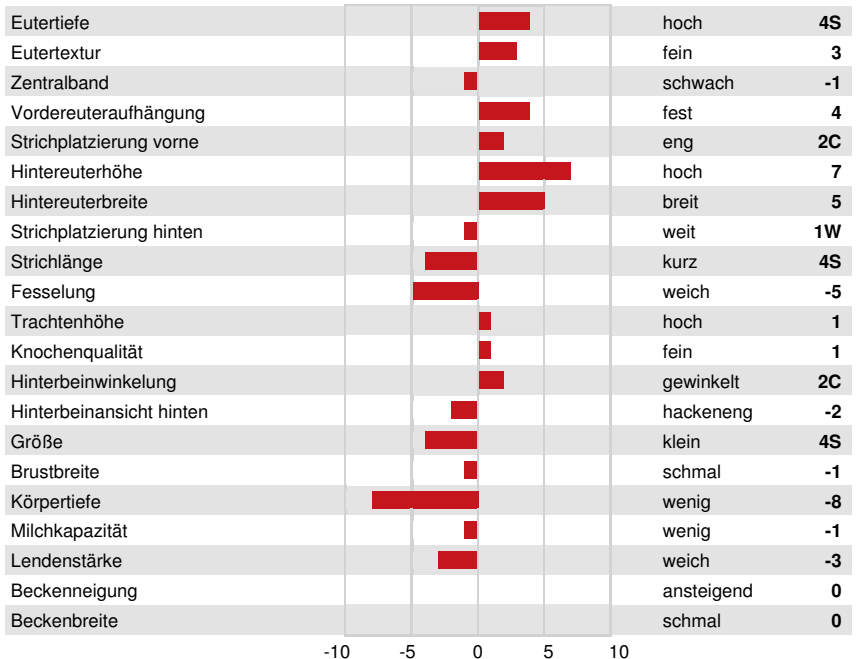

WESTCOAST EARLYBIRD
PEAK PLINKO ARLY GP-84-2YR-CAN
PEAK PLINKO
WINSTAR ASTRID DOM
MR T-SPRUCE FRAZZ LIONEL
WINSTAR ACHIEVER 4832

GPA LPI +3681 PRO$ 2594

DPF RDF BLF CNF BYF MWF CVF HH1F HH2F HH3F HH4F HH5F HH6F HCDF HMWF

Reg. #: HOCANM14259738 aAa: 243156 DMS: 135,123
Geboren: 01/03/2023 Kappa - Kasein: BB Beta - Casein: A2A2

LEISTUNG				G Betriebe	G Töchter	81% S	GPA 24*DEC	
Milch kg	Fett kg	Fett %	Eiweiß kg	367	110	+0.82	59	Eiweiß %
Futtermilch	KE	Methan Effizienz		100	102	106		+0.38

GESUNDHEIT UND FRUCHTBARKEIT			Immunity	101
Nutzungsdauer	109	Kälber Immunity	96	
Somatische Zellzahlen	103	Geburtsverlauf	108	
Töchter-Fruchtbarkeit	105	Geburtsverlauf Töchter	105	
BCS	101	Melkbarkeit	99	
Mastitis Resistenz	105	Melkverhalten	98	
Persistenz	101	Metabolische Krankheitsresistenz	105	

CONFORMATION		G Betriebe	G Töchter	77% S	GPA 24*DEC	
Conformation	4	Milchadel & Kraft	-3			
Euter	7	Becken	0			
Fundament	1					

PEAK PLINKO ARLY
DAM