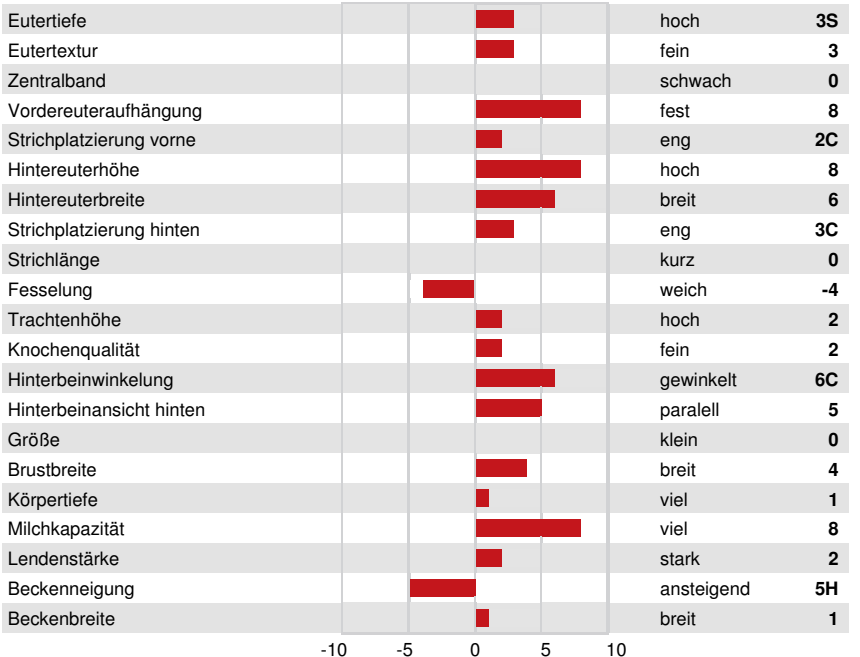

OCD PERFECT FIGARO
AOT DELUXE HI-LIGHTED VG-85-2YR-USA
C-HAVEN POSITIVE DELUXE
AOT BIGGELO HASKEL2 VG-87-3YR-USA
S-S-I DELROY BIGGELO
AOT JARED HASKEL VG-85-2YR-USA

GPA LPI +3772 PRO$ 2810

DPF RDF BLF BYF MWF CVF HH1F HH2F HH3F HH4F HH5F HH6F HCDF HMWF

Reg. #: HO840M3253835758 aAa: 342516 DMS: 135,345
Geboren: 01/22/2023 Kappa - Casein: AE Beta - Casein: A1A2

LEISTUNG				GPA 24* AUG	
G Betriebe		G Töchter		80% S	
Milch kg	Fett kg	Fett %	Eiweiß kg	Eiweiß %	
839	100	+0.57	53	+0.19	
Futtereffizienz	KE	Methan Effizienz			
101	95	104			

GESUNDHEIT UND FRUCHTBARKEIT			Immunity	104
Nutzungsdauer	107	Kälber Immunity	97	
Somatische Zellzahlen	106	Geburtsverlauf	105	
Töchter-Fruchtbarkeit	104	Geburtsverlauf Töchter	111	
BCS	98	Melkbarkeit	104	
Mastitis Resistenz	107	Melkverhalten	100	
Persistenz	103	Metabolische Krankheitsresistenz	102	

CONFORMATION		GPA 24* AUG	
G Betriebe		G Töchter	
77% S			
Conformation	9	Milchadel & Kraft	8
Euter	8	Becken	-2
Fundament	6		

AOT DELUXE HI-LIGHTED
DAM