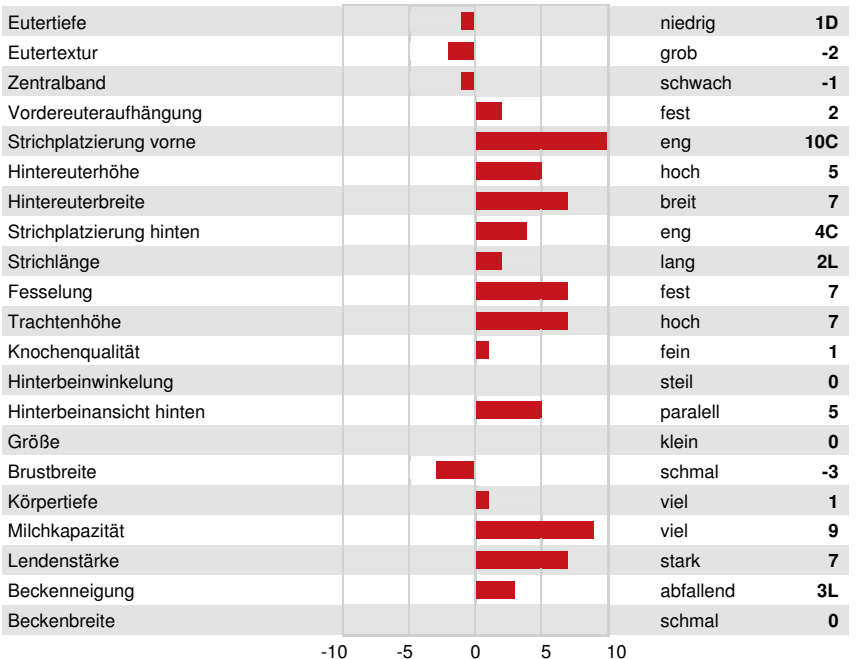

3STAR OH RANGER RED
LINDENRIGHT LAMBDA MOCHA EX-93-2E-CAN
FARNEAR DELTA-LAMBDA
LINDENRIGHT RUBICON MOOFIA VG-89-3YR-CAN 9*
EDG RUBICON
LINDENRIGHT BRADNICK MOOVIN ON VG-87-2YR-CAN 37*

GPA LPI +3375 PRO$ 1852

DPF RDC BLF CNF BYF MWF CVF HH1F HH2F HH3F HH4F HH5F HH6F HCDF HMWF

Reg. #: HOCANM120334935 aAa: 231465 DMS:
Geboren: 05/29/2022 Kappa - Casein: BB Beta - Casein: A2A2

LEISTUNG				GPA 24*DEC	
G Betriebe	G Töchter	85% S			
Milch kg	Fett kg	Fett %	Eiweiß kg	Eiweiß %	
651	61	+0.30	49	+0.21	
Futtermilch	KE	Methan Effizienz			
106	97	102			

GESUNDHEIT UND FRUCHTBARKEIT		Immunity	107
Nutzungsdauer	107	Kälber Immunity	103
Somatische Zellzahlen	109	Geburtsverlauf	102
Töchter-Fruchtbarkeit	94	Geburtsverlauf Töchter	103
BCS	96	Melkbarkeit	88
Mastitis Resistenz	105	Melkverhalten	102
Persistenz	99	Metabolische Krankheitsresistenz	104

CONFORMATION		G Betriebe	G Töchter	82% S	GPA 24*DEC
Conformation	8	Milchadel & Kraft	5		
Euter	4	Becken	6		
Fundament	10				

LINDENRIGHT GOLDWYN MYSTICAL
FOURTH DAM