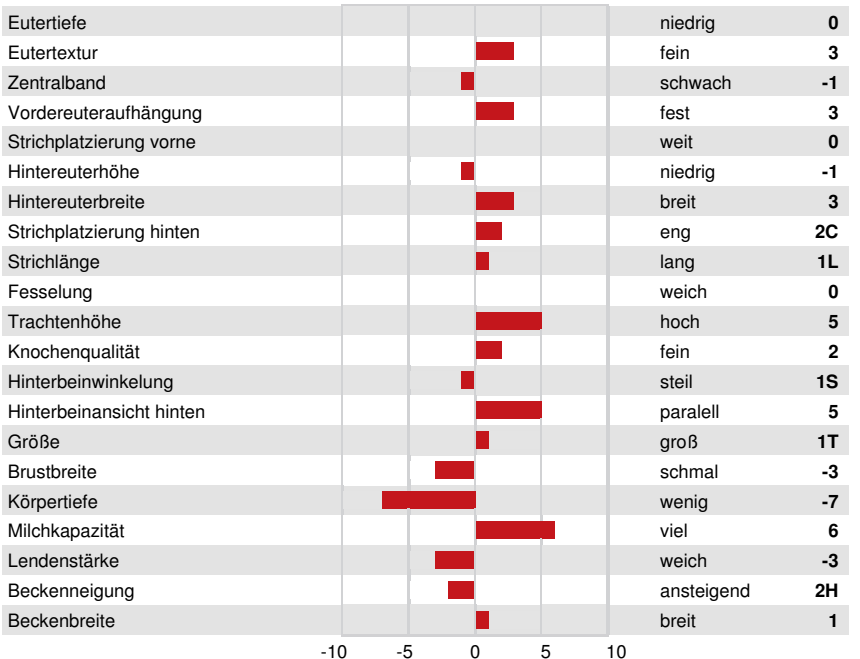

WINSTAR GRAZIANO
KINGS-RANSOM DREAMY VG-86-2YR-USA
ST GEN R-HAZE RAPID
KINGS-RANSOM SEAGLS DARE GP-83-3YR-USA
LADYS-MANOR BND SEAGLASS
KINGS-RANSOM MONTNA DOVE GP-83-2YR-USA

GPA LPI +3751 PRO$ 3030

DPF RDF BLF CNF BYF MWF CVF HH1F HH2F HH3F HH4F HH5F HH6C HCDF HMWF

Reg. #: HO840M3236793980 aAa: 432561 DMS: 123,135
Geboren: 02/27/2022 Kappa - Casein: BB Beta - Casein: A2A2

LEISTUNG				GPA 24*AUG	
G Betriebe		G Töchter		81% S	
Milch kg	977	Fett kg	144	Fett %	+0.93
Futtereffizienz	96	KE	103	Methan Effizienz	92
				Eiweiß kg	80
				Eiweiß %	+0.39

GESUNDHEIT UND FRUCHTBARKEIT			Immunity 94	
Nutzungsdauer	105	Kälber Immunity	97	
Somatische Zellzahlen	103	Geburtsverlauf	103	
Töchter-Fruchtbarkeit	103	Geburtsverlauf Töchter	107	
BCS	96	Melkbarkeit	100	
Mastitis Resistenz	101	Melkverhalten	106	
Persistenz	101	Metabolische Krankheitsresistenz	98	

CONFORMATION		GPA 24*AUG	
G Betriebe		G Töchter	
Conformation	2	Milchadel & Kraft	0
Euter	2	Becken	-3
Fundament	5		

KINGS-RANSOM IT DISTINCT
FIFTH DAM