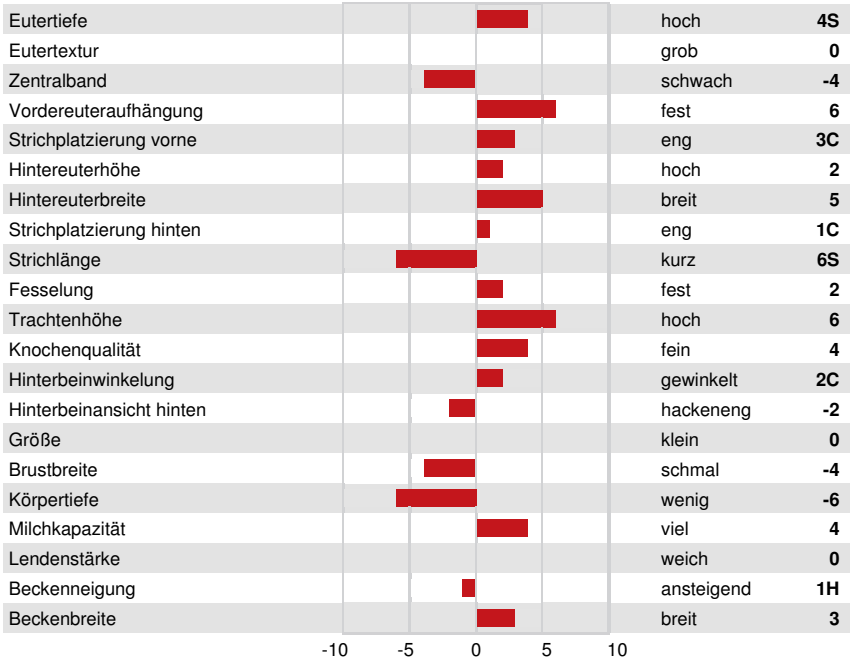

RMD-DOTTERER SSI GAMEDAY
PROGENESIS ZAZZLE PREVAIL
PEAK ZAZZLE
PROGENESIS ACHIEVER PAISLEY GP-83-3YR-CAN 4*
ABS ACHIEVER
PROGENESIS GRANITE POWELL 1*

GPA LPI +3583 PRO$ 2437

DPF RDF BLF CNF BYF MWF CVF HH1F HH2F HH3F HH4F HH5F HH6F HCDF HMWF

Reg. #: HOCANM14227112 aAa: 243165 DMS:
Geboren: 03/15/2022 Kappa - Kasein: AB Beta - Casein: A2A2

LEISTUNG				GPA 24*DEC	
G Betriebe		G Töchter		84% S	
Milch kg	Fett kg	Fett %	Eiweiß kg	Eiweiß %	
171	148	+1.20	57	+0.41	
Futtereffizienz	KE	Methan Effizienz			
96	96	109			

GESUNDHEIT UND FRUCHTBARKEIT			Immunity	105
Nutzungsdauer	101	Kälber Immunity	104	
Somatische Zellzahlen	103	Geburtsverlauf	104	
Töchter-Fruchtbarkeit	99	Geburtsverlauf Töchter	102	
BCS	95	Melkbarkeit	106	
Mastitis Resistenz	102	Melkverhalten	96	
Persistenz	93	Metabolische Krankheitsresistenz	101	

CONFORMATION			GPA 24*DEC		
G Betriebe		G Töchter		80% S	
Conformation	4	Milchadel & Kraft	-1		
Euter	4	Becken	2		
Fundament	5				

SYNERGY RUBICON PERFECT
FOURTH DAM