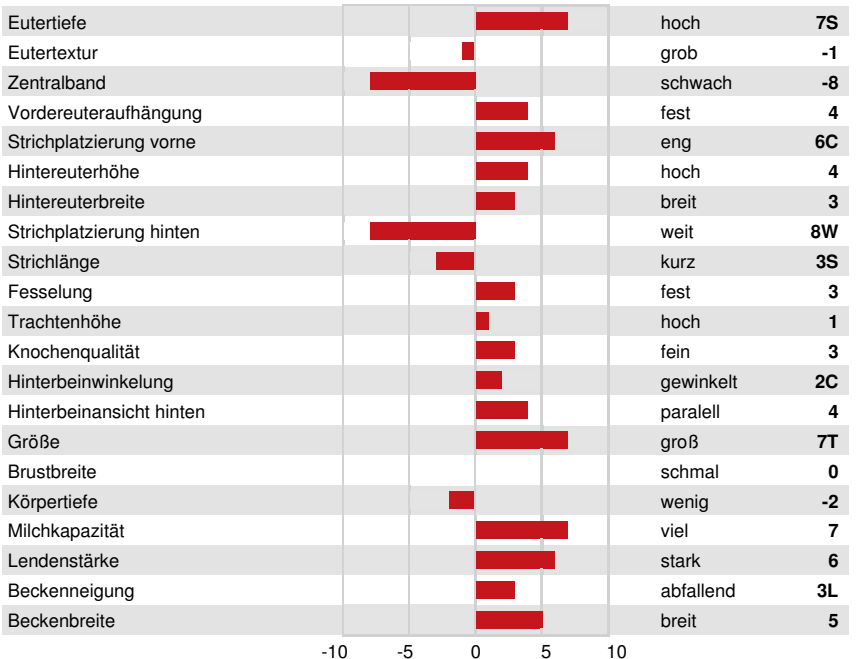

3STAR OH RANGER RED
PROGENESIS ZAZZLE PENGUIN
PEAK ZAZZLE
PROGENESIS YODA PALOMA EX-92-2E-CAN 2*
CAL-ROY-AL YODA
PROGENESIS FORTUNE PALAU VG-87-3YR-CAN 4*

GPA LPI +3716 PRO$ 2807

DPF RDC BLF CNF BYF MWF CVF HH1F HH2F HH3F HH4F HH5F HH6F HCDF HMWF

Reg. #: HOCANM14227038 aAa: 243516 DMS: 234,345
Geboren: 02/02/2022 Kappa - Kasein: BB Beta - Casein: A2A2

LEISTUNG				GPA 24*DEC	
G Betriebe		G Töchter		85% S	
Milch kg	Fett kg	Fett %	Eiweiß kg	Eiweiß %	
1073	116	+0.63	74	+0.30	
Futtereffizienz	KE	Methan Effizienz			
104	93	106			

GESUNDHEIT UND FRUCHTBARKEIT			Immunity	110
Nutzungsdauer	105	Kälber Immunity	103	
Somatische Zellzahlen	109	Geburtsverlauf	102	
Töchter-Fruchtbarkeit	100	Geburtsverlauf Töchter	106	
BCS	97	Melkbarkeit	91	
Mastitis Resistenz	107	Melkverhalten	102	
Persistenz	99	Metabolische Krankheitsresistenz	105	

CONFORMATION			GPA 24*DEC
G Betriebe		G Töchter	
		82% S	
Conformation	5	Milchadel & Kraft	3
Euter	2	Becken	7
Fundament	5		

PROGENESIS YODA PALOMA
GRANDDAM