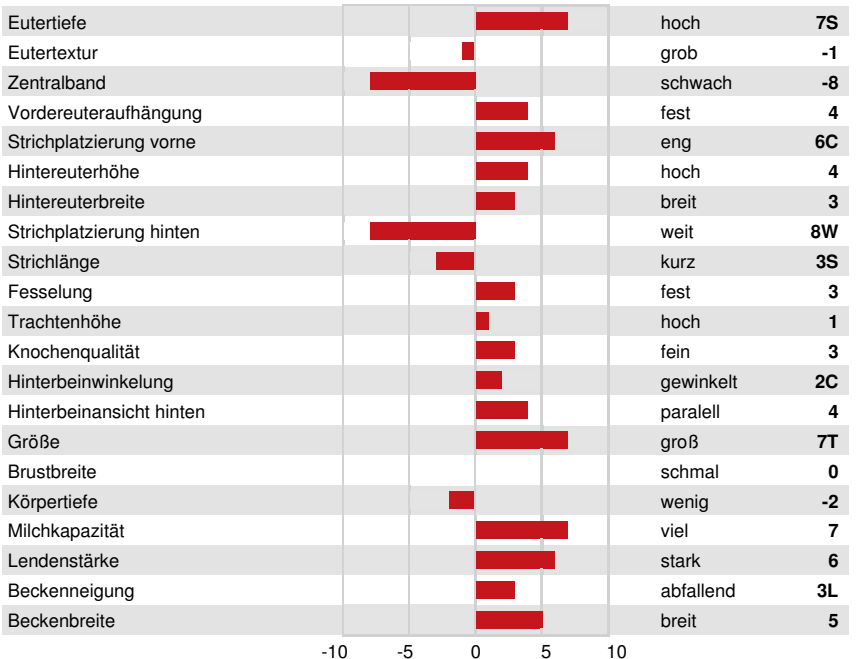

3STAR OH RANGER RED
PROGENESIS ZAZZLE PENGUIN
PEAK ZAZZLE
PROGENESIS YODA PALOMA EX-92-2E-CAN 2*
CAL-ROY-AL YODA
PROGENESIS FORTUNE PALAU VG-87-3YR-CAN 4*

GPA LPI +3716 PRO$ 2807

DPF RDC BLF CNF BYF MWF CVF HH1F HH2F HH3F HH4F HH5F HH6F HCDF HMWF

Reg. #: HOCANM14227037 aAa: 243165 DMS: 234,123
Geboren: 02/02/2022 Kappa - Kasein: BB Beta - Casein: A2A2

LEISTUNG				G Betriebe	G Töchter	85% S	GPA 24*DEC		
Milch kg	1073	Fett kg	116	Fett %	+0.63	Eiweiß kg	74	Eiweiß %	+0.30
Futtermilch	104	KE	93	Methan Effizienz	106				

GESUNDHEIT UND FRUCHTBARKEIT				Immunity	109
Nutzungsdauer	105	Kälber Immunity	103		
Somatische Zellzahlen	109	Geburtsverlauf	102		
Töchter-Fruchtbarkeit	100	Geburtsverlauf Töchter	106		
BCS	97	Melkbarkeit	91		
Mastitis Resistenz	107	Melkverhalten	102		
Persistenz	99	Metabolische Krankheitsresistenz	105		

CONFORMATION				G Betriebe	G Töchter	82% S	GPA 24*DEC	
Conformation	5	Milchadel & Kraft	3					
Euter	2	Becken	7					
Fundament	5							

PROGENESIS YODA PALOMA
GRANDDAM