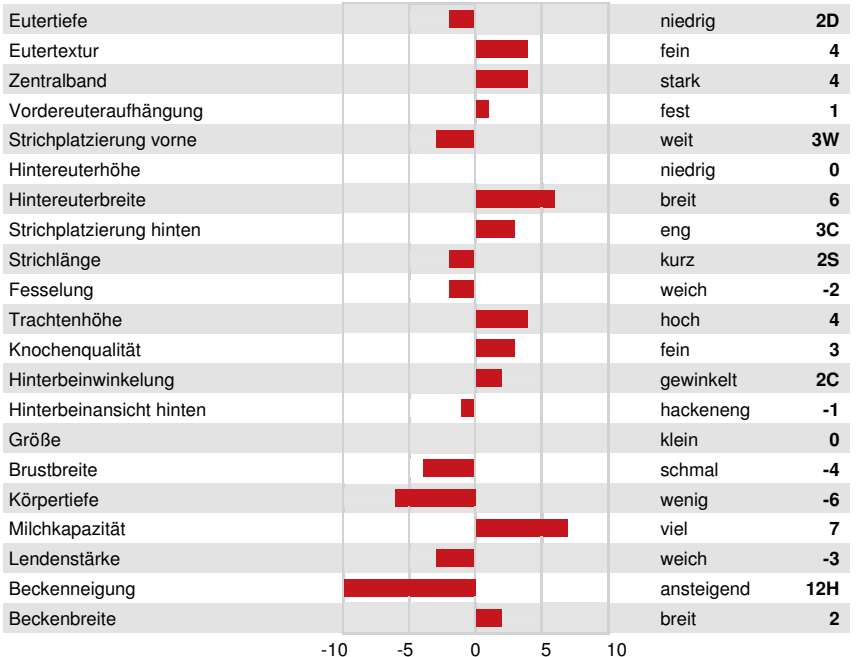

PROGENESIS CHAMPION RED
PEAK PLINKO DEFENSE
PEAK PLINKO
ELM-J DINALEE
MR RUBICON DYNASTY
C-HAVEN JOSUPER 2678 VG-87-4YR-USA

GPA LPI +3137 PRO$ 1796

DPF RDF BLF CNF VRC BYF MWF CVF HH1F HH2F HH3F HH4F HH5F HH6F HCDF HMWF

Reg. #: HOCANM14227009 aAa: 432516 DMS:
Geboren: 01/19/2022 Kappa - Kasein: AB Beta - Casein: A2A2

LEISTUNG				GPA 24*DEC	
G Betriebe		G Töchter		83% S	
Milch kg	Fett kg	Fett %	Eiweiß kg	Eiweiß %	
1892	91	+0.11	72	+0.05	
Futtermilch	KE	Methan Effizienz			
89	99	109			

GESUNDHEIT UND FRUCHTBARKEIT			Immunity 99	
Nutzungsdauer	102	Kälber Immunity	97	
Somatische Zellzahlen	101	Geburtsverlauf	106	
Töchter-Fruchtbarkeit	98	Geburtsverlauf Töchter	106	
BCS	95	Melkbarkeit	100	
Mastitis Resistenz	103	Melkverhalten	100	
Persistenz	95	Metabolische Krankheitsresistenz	106	

CONFORMATION			GPA 24*DEC		
G Betriebe		G Töchter		79% S	
Conformation	-1	Milchadel & Kraft	1		
Euter	2	Becken	-8		
Fundament	-2				

LADYS-MANOR S DAHLIA
FIFTH DAM