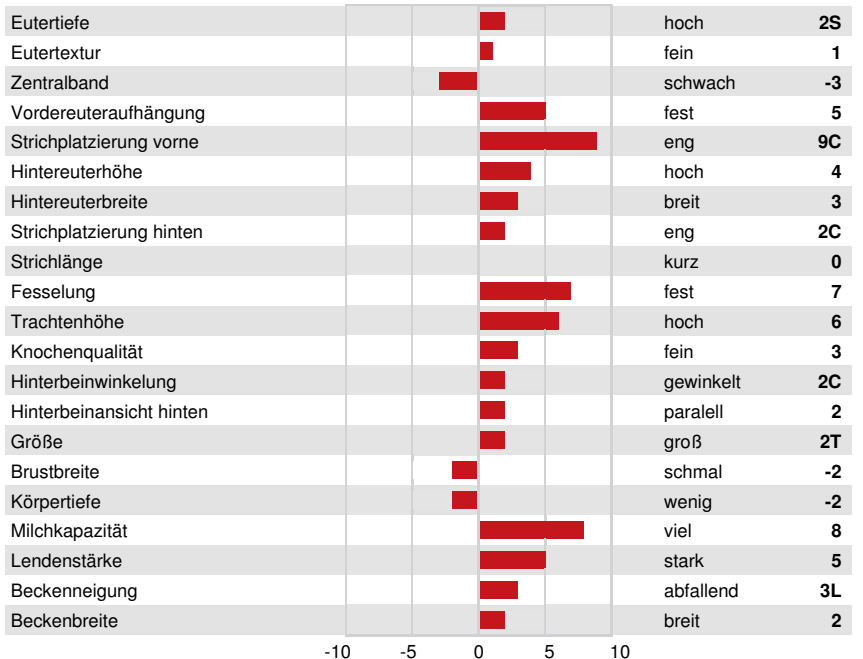

OCD LEGENDARY RAE
THIRD DAM