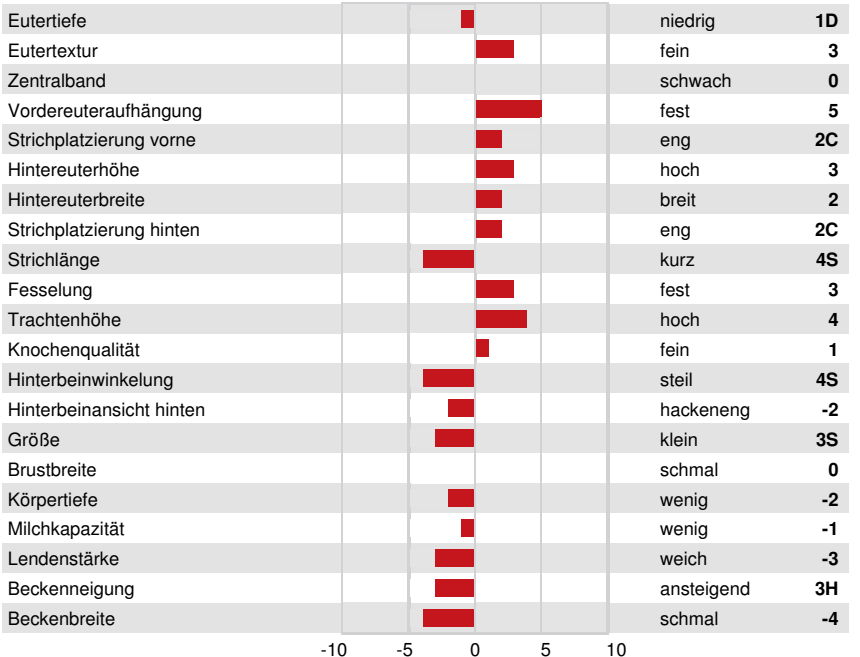

PLAIN-KNOLL LGCY TRIBUTE
PROGENESIS ZAZZLE RATTLE
PEAK ZAZZLE
PROGENESIS ACHIEVER RAVISH VG-85-3YR-CAN
ABS ACHIEVER
OCD LEGENDARY RAE EX-90-6YR-CAN

GPA LPI +3593 PRO$ 2506

DPF RDF BLF CNF BYF MWF CVF HH1F HH2F HH3F HH4F HH5C HH6C HCDF HMWF

Reg. #: HOCANM14226907 aAa: 231465 DMS: 561,135
Geboren: 12/07/2021 Kappa - Casein: AB Beta - Casein: A2A2

LEISTUNG				GPA 24*DEC	
G Betriebe		G Töchter		81% S	
Milch kg	366	Fett kg	121	Fett %	+0.93
Futtermilch	98	KE	99	Methan Effizienz	103
				Eiweiß kg	65
				Eiweiß %	+0.44

GESUNDHEIT UND FRUCHTBARKEIT			Immunity 107	
Nutzungsdauer	104	Kälber Immunity	107	
Somatische Zellzahlen	108	Geburtsverlauf	105	
Töchter-Fruchtbarkeit	101	Geburtsverlauf Töchter	104	
BCS	103	Melkbarkeit	96	
Mastitis Resistenz	108	Melkverhalten	94	
Persistenz	97	Metabolische Krankheitsresistenz	104	

CONFORMATION			GPA 24*DEC		
G Betriebe		G Töchter		78% S	
Conformation	3	Milchadel & Kraft	0		
Euter	4	Becken	-3		
Fundament	2