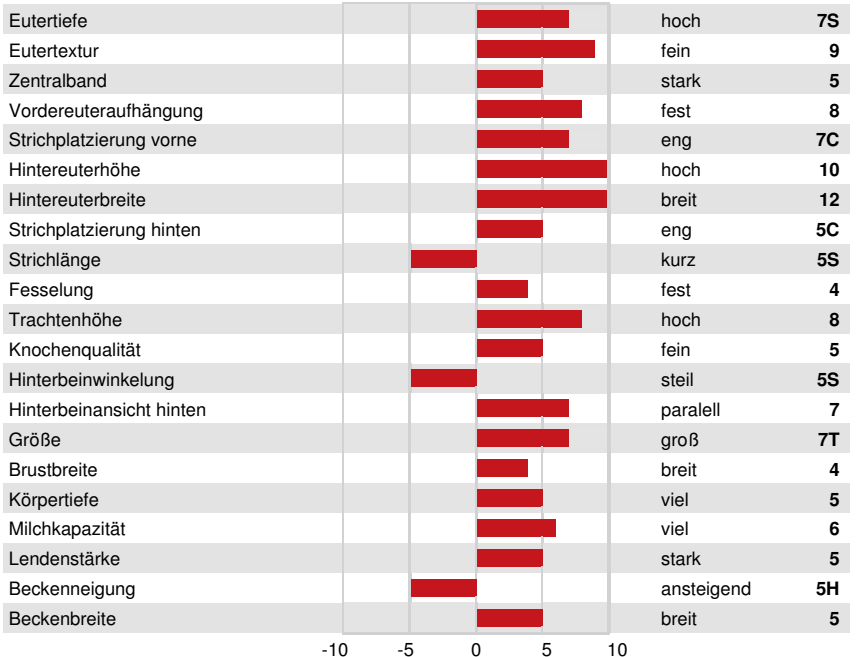

EDG RUBY UNO RAE 2054
FIFTH DAM