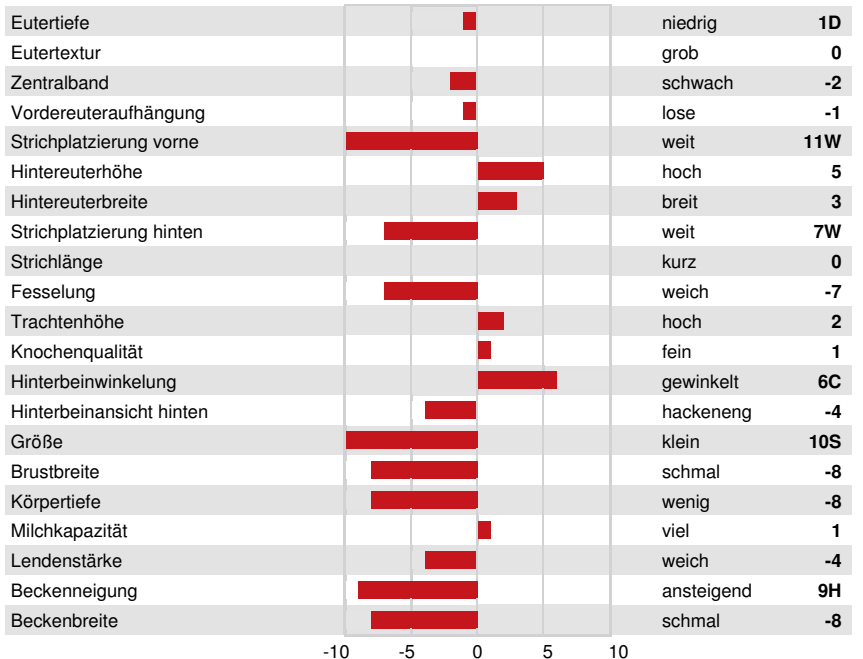

EDG RUBY UNO RAE 2054
FIFTH DAM