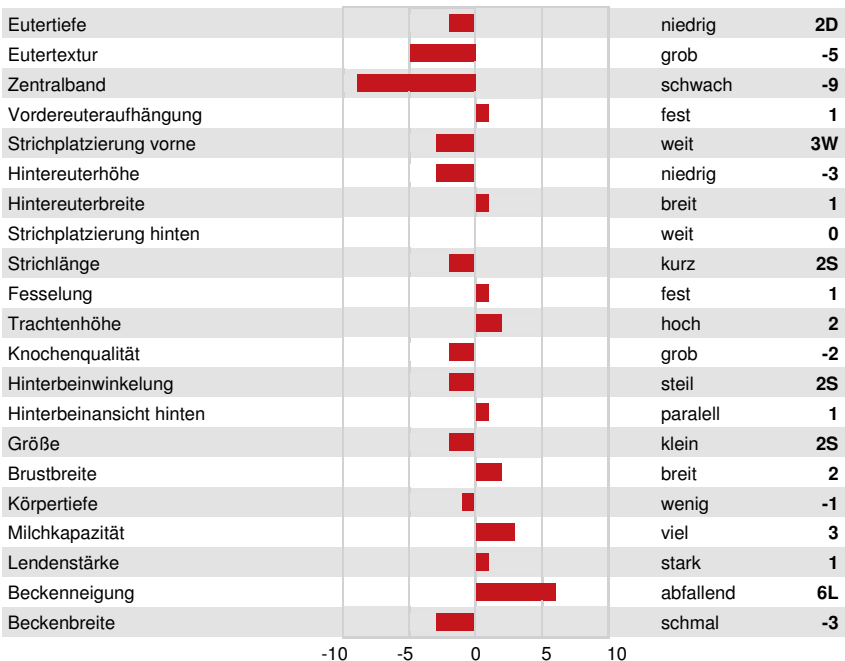

PEAK MOLINE
SDG CRIMSON VALENTINE
ABS CRIMSON
SIMPLE-DREAMS 4825 F2757 GP-82-4YR-USA
MELARRY JOSUPER FRAZZLED
BLUMENFELD MONTEREY 4825 VG-85-3YR-USA DOM

GPA LPI +3501 PRO$ 2664

DPF MFF RDF BLF CNF BYF MWF CVF HH1F HH2F HH3F HH4F HH5F HH6F HCDF HMWF

Reg. #: HOCANM14074890

aAa: 243615

DMS:

Geboren: 07/15/2021

Kappa - Kasein: AA

Beta - Casein: A2A2

LEISTUNG		G Betriebe	G Töchter	80% S	GPA 24*DEC		
Milch kg	1128	Fett kg	139	Fett %	+0.81	Eiweiß kg	68
Futtermilch	99	KE	99	Methan Effizienz	104	Eiweiß %	+0.24

GESUNDHEIT UND FRUCHTBARKEIT		Immunity 100	
Nutzungsdauer	103	Kälber Immunity	102
Somatische Zellzahlen	105	Geburtsverlauf	101
Töchter-Fruchtbarkeit	101	Geburtsverlauf Töchter	104
BCS	99	Melkbarkeit	104
Mastitis Resistenz	101	Melkverhalten	106
Persistenz	98	Metabolische Krankheitsresistenz	101

CONFORMATION		G Betriebe	G Töchter	77% S	GPA 24*DEC	
Conformation	0	Milchadel & Kraft	2			
Euter	-4	Becken	2			
Fundament	5