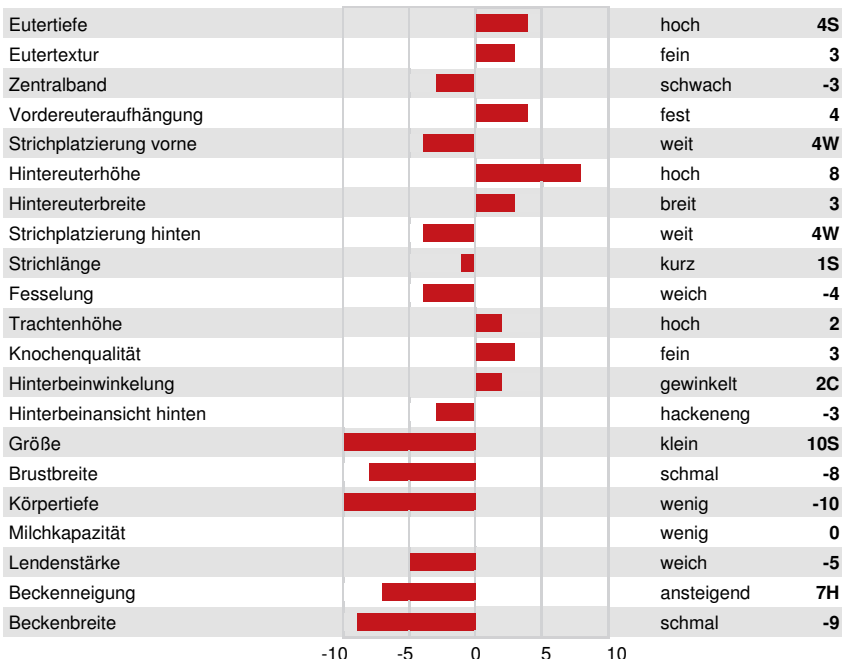

SIEMERS BRAVE

AOT LEGACY HAZE GP-80-2YR-USA

PINE-TREE CW LEGACY

AOT JARED HASKEL VG-85-2YR-USA

CLEAR-ECHO JED JARED 745

COOKIECUTTER DTA HABITAN EX-90-5YR-USA DOM

GPA LPI +3253 PRO$ 1898

DPF RDF BLF CNF BYF MWF CVF HH1F HH2F HH3F HH4F HH5C HH6F HCDF HMWF

Reg. #: HO840M3224239312

aAa: 243615

DMS: 135,561

Geboren: 04/09/2021

Kappa - Casein: AB

Beta - Casein: A2A2

LEISTUNG G Betriebe G Töchter 83% S GPA 24*DEC

Milch kg	Fett kg	Fett %	Eiweiß kg	Eiweiß %
904	49	+0.11	50	+0.15
Futtermilcheffizienz	KE	Methan Effizienz		
103	105	96		

GESUNDHEIT UND FRUCHTBARKEIT Immunity 101

Nutzungsdauer	107	Kälber Immunity	100
Somatische Zellzahlen	105	Geburtsverlauf	106
Töchter-Fruchtbarkeit	102	Geburtsverlauf Töchter	104
BCS	95	Melkbarkeit	98
Mastitis Resistenz	104	Melkverhalten	99
Persistenz	102	Metabolische Krankheitsresistenz	100

CONFORMATION G Betriebe G Töchter 79% S GPA 24*DEC

Conformation	1	Milchadel & Kraft	-8
Euter	8	Becken	-9
Fundament	0		

COOKIECUTTER DTA HABITAN

THIRD DAM