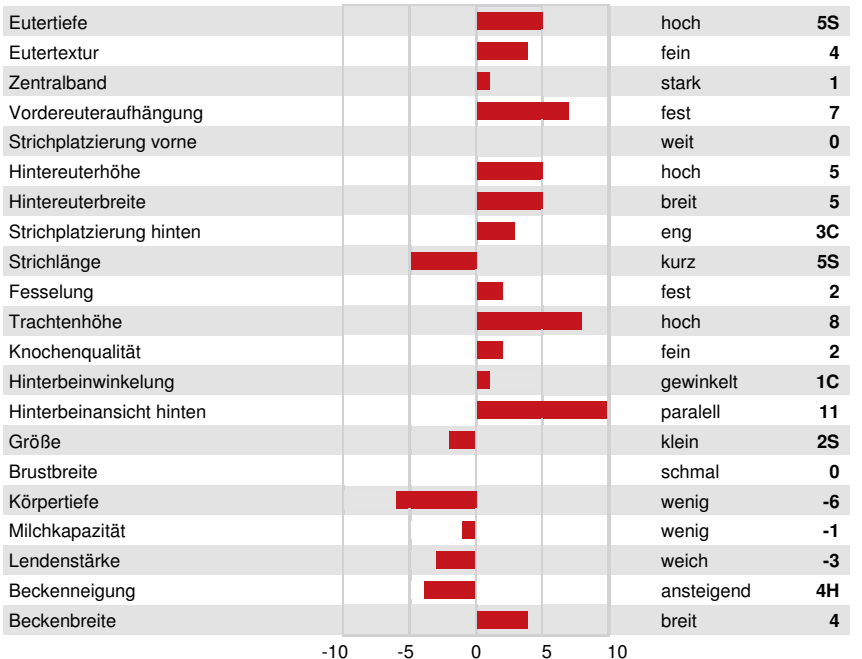

SIEMERS RENGDF PARFECT
SANDY-VALLEY PERPLEX
PINE-TREE CW LEGACY
SANDY-VALLEY RSLV PUZZLE EX-90-3YR-USA
BLUMENFELD JEDI RESOLVE
SANDY-VALLEY MD PLEASURE EX-91-4YR-USA

GPA LPI +3492 PRO$ 2031

DPF RDF BLF CNF BYF MWF CVF HH1F HH2F HH3F HH4F HH5F HH6F HCDF HMWF

Reg. #: HO840M3209481555 aAa: 342165 DMS: 561,135
Geboren: 02/11/2021 Kappa - Casein: AB Beta - Casein: A2A2

LEISTUNG				G Betriebe	G Töchter	83% S	GPA 24*DEC		
Milch kg	77	Fett kg	83	Fett %	+0.69	Eiweiß kg	42	Eiweiß %	+0.32
Futtermilcheffizienz	98	KE	103	Methan Effizienz	102				

GESUNDHEIT UND FRUCHTBARKEIT				Immunity 107	
Nutzungsdauer	105	Kälber Immunity	110		
Somatische Zellzahlen	102	Geburtsverlauf	101		
Töchter-Fruchtbarkeit	101	Geburtsverlauf Töchter	102		
BCS	103	Melkbarkeit	103		
Mastitis Resistenz	104	Melkverhalten	100		
Persistenz	99	Metabolische Krankheitsresistenz	106		

CONFORMATION				G Betriebe	G Töchter	80% S	GPA 24*DEC	
Conformation	7	Milchadel & Kraft	-2					
Euter	7	Becken	-2					
Fundament	12							

SANDY-VALLEY MD PLEASURE
THIRD DAM