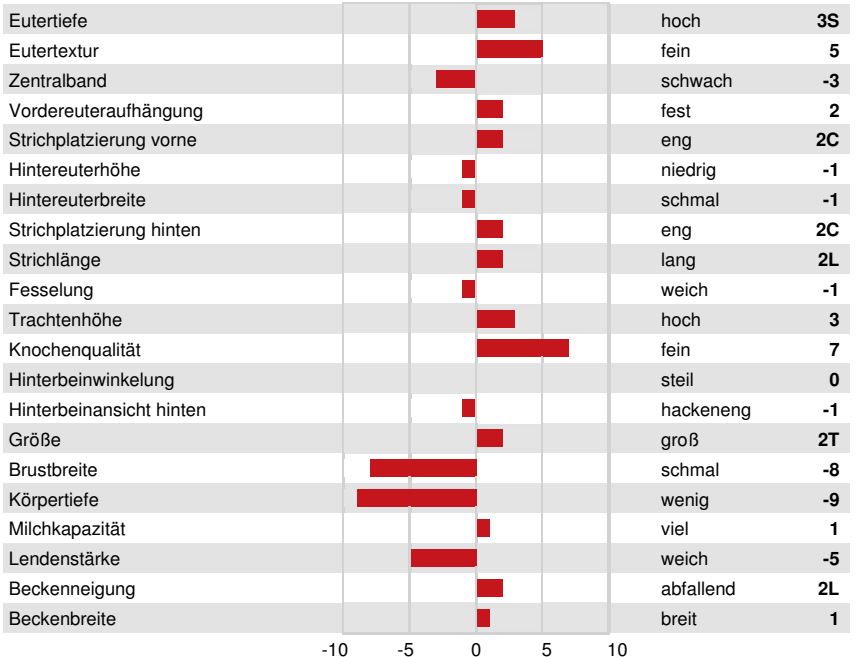

PEAK ZAZZLE

PROGENESIS MILESTONE WAWA GP-81-2YR-CAN

PEAK MILESTONE

PROGENESIS GUARANT WISHBONE G-78-3YR-CAN

WESTCOAST GUARANTEE

TRAMILDA DENVER WHITNEY 3*

GPA LPI +3488 PRO$ 2299

DPF RDF BLF CNF BYF MWF CVF HH1F HH2F HH3F HH4F HH5F HH6C HCDF HMWF

Reg. #: HOCANM13996527

aAa: 243165

DMS: 135,345

Geboren: 01/23/2021

Kappa - Kasein: BB

Beta - Casein: A1A1

LEISTUNG		G Betriebe	G Töchter	84% S	GPA 24*DEC	
Milch kg	-46			Fett %	+0.92	
Futtermilch	95			Methan Effizienz	101	
Fett kg	105			Eiweiß kg	48	
KE	100			Eiweiß %	+0.40	

GESUNDHEIT UND FRUCHTBARKEIT		Immunity 111	
Nutzungsdauer	107	Kälber Immunity	99
Somatische Zellzahlen	107	Geburtsverlauf	107
Töchter-Fruchtbarkeit	106	Geburtsverlauf Töchter	107
BCS	96	Melkbarkeit	98
Mastitis Resistenz	109	Melkverhalten	100
Persistenz	101	Metabolische Krankheitsresistenz	106

CONFORMATION		G Betriebe	G Töchter	81% S	GPA 24*DEC	
Conformation	0			Milchadel & Kraft	-5	
Euter	2			Becken	0	
Fundament	1					

IHG WINNEY JEROD 55380
FOURTH DAM