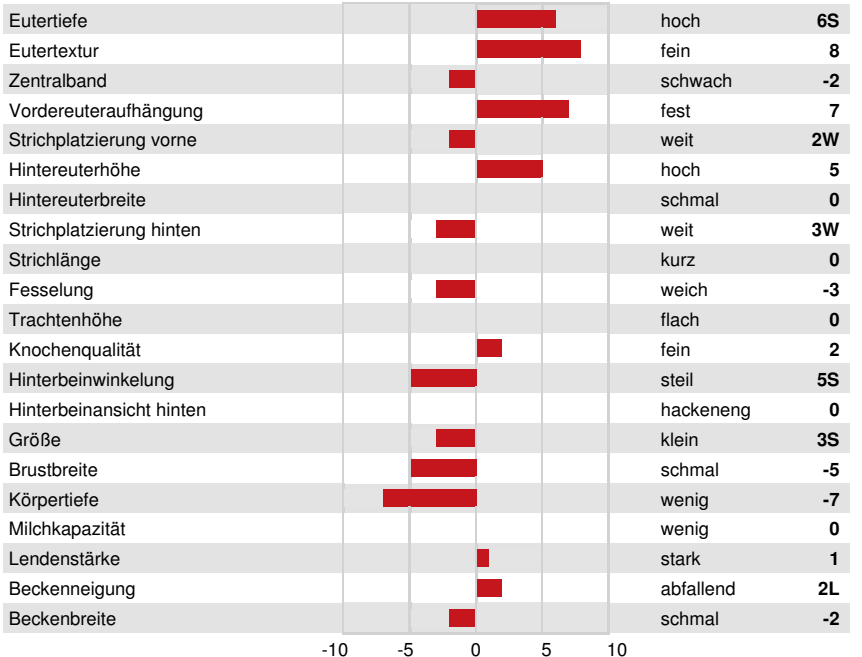

PEAK ZAZZLE
PROGENESIS CABOT POPEYE VG-85-4YR-CAN
BOMAZ CABOT
PROGENESIS FABULOUS PINUP 1*
PROGENESIS FABULOUS
PROGENESIS JEDI PRAXEUM VG-85-4YR-CAN

GPA LPI +3486 PRO$ 2298

DPF RDF BLF CNF BYF MWC CVF HH1F HH2F HH3F HH4F HH5F HH6F HCDF HMWC

Reg. #: HOCANM13996434 aAa: 234156 DMS:
Geboren: 12/25/2020 Kappa - Kasein: AB Beta - Casein: A2A2

LEISTUNG				G Betriebe	G Töchter	85% S	GPA 24*DEC		
Milch kg	248	Fett kg	95	Fett %	+0.73	Eiweiß kg	68	Eiweiß %	+0.48
Futtermilch	92	KE	102	Methan Effizienz	99				

GESUNDHEIT UND FRUCHTBARKEIT			Immunity	99
Nutzungsdauer	105	Kälber Immunity	99	
Somatische Zellzahlen	102	Geburtsverlauf	110	
Töchter-Fruchtbarkeit	101	Geburtsverlauf Töchter	109	
BCS	98	Melkbarkeit	102	
Mastitis Resistenz	105	Melkverhalten	97	
Persistenz	103	Metabolische Krankheitsresistenz	106	

CONFORMATION		G Betriebe	G Töchter	82% S	GPA 24*DEC	
Conformation	5	Milchadel & Kraft	-4			
Euter	8	Becken	2			
Fundament	1					

PROGENESIS ENFORCER PAT
FIFTH DAM