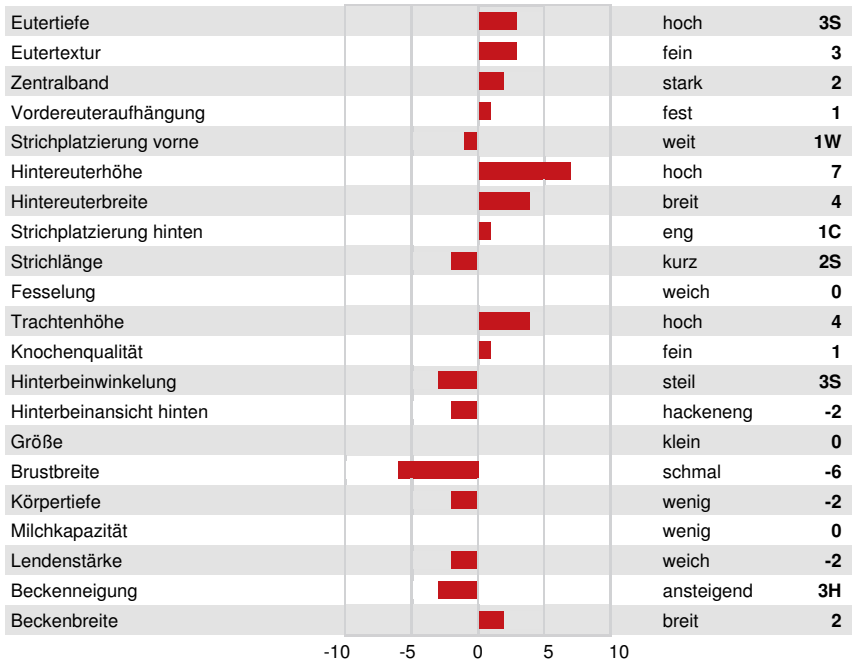

KINGS-RANSOM IT DISTINCT
FOURTH DAM