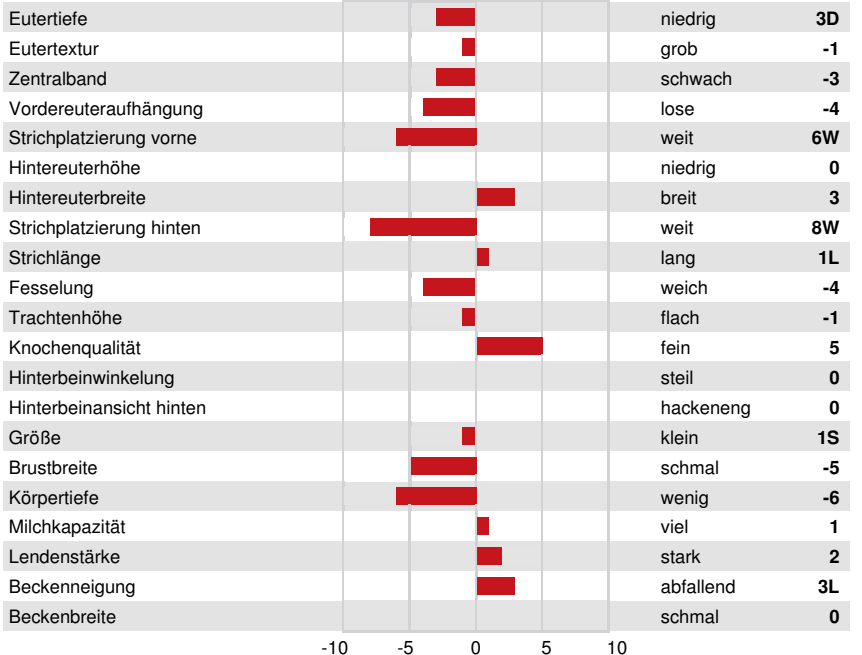

PEAK PLINKO
PROGENESIS YODA PALOMA EX-92-2E-CAN 2*
CAL-ROY-AL YODA
PROGENESIS FORTUNE PALAU VG-87-3YR-CAN 4*
PROGENESIS FORTUNE
PROGENESIS SUPERSHOT PASSION 8*

GPA LPI +3477 PRO$ 2615

DPF RDF BLF CNF BYF MWF CVF HH1F HH2F HH3F HH4F HH5F HH6F HCDF HMWF

Reg. #: HOCANM13807894 aAa: 234165 DMS: 135,123
Geboren: 09/17/2020 Kappa - Kasein: AB Beta - Casein: A2A2

LEISTUNG				G Betriebe	G Töchter	84% S	GPA 24*DEC		
Milch kg	1447	Fett kg	132	Fett %	+0.63	Eiweiß kg	91	Eiweiß %	+0.33
Futtermilch	98	KE	100	Methan Effizienz	112				

GESUNDHEIT UND FRUCHTBARKEIT				Immunity 98	
Nutzungsdauer	101	Kälber Immunity	94		
Somatische Zellzahlen	108	Geburtsverlauf	109		
Töchter-Fruchtbarkeit	96	Geburtsverlauf Töchter	104		
BCS	96	Melkbarkeit	93		
Mastitis Resistenz	107	Melkverhalten	104		
Persistenz	98	Metabolische Krankheitsresistenz	103		

CONFORMATION				G Betriebe	G Töchter	80% S	GPA 24*DEC	
Conformation	-1	Milchadel & Kraft	-3					
Euter	-2	Becken	2					
Fundament	1							

PROGENESIS YODA PALOMA
DAM