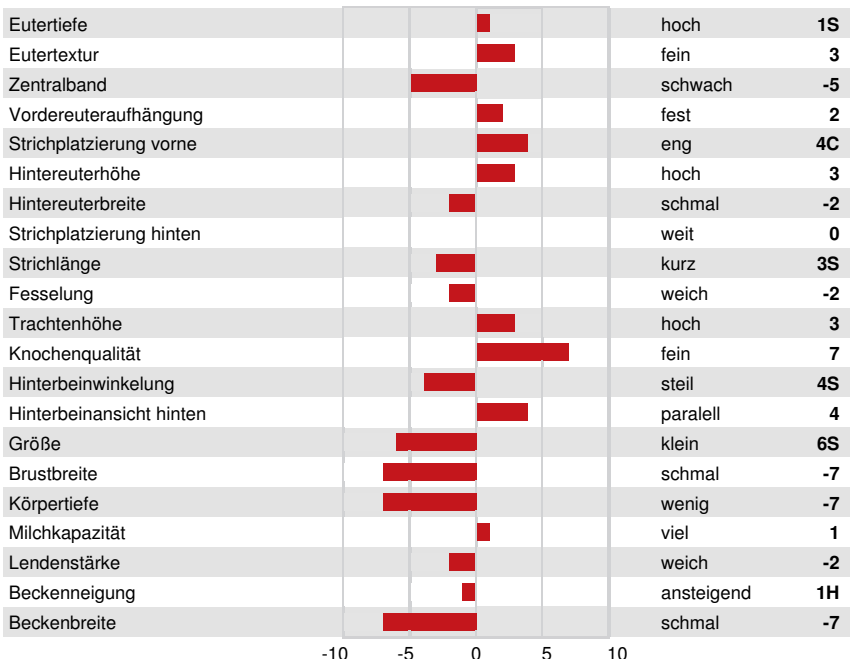

PEAK ZAZZLE

BRANDT-VIEW ACHIEVER ARAXIE EX-90-2E-CAN

ABS ACHIEVER

BRANDT-VIEW DELTA DINAH VG-86-4YR-USA

MR MOGUL DELTA 1427

TAN-BARK CASUAL BEVERLY

GPA LPI +3434 PRO$ 2150

DPF RDF BLF CNF BYF MWF CVF HH1F HH2F HH3F HH4F HH5C HH6C HCDF HMWF

Reg. #: HOCANM13807786

aAa: 234165

DMS:

Geboren: 08/09/2020

Kappa - Kasein: BB

Beta - Casein: A2A2

LEISTUNG		G Betriebe	G Töchter	84% S	GPA 24*DEC		
Milch kg	119	Fett kg	101	Fett %	+0.84	Eiweiß kg	40
Futtereffizienz	100	KE	102	Methan Effizienz	103	Eiweiß %	+0.30

GESUNDHEIT UND FRUCHTBARKEIT		Immunity	106
Nutzungsdauer	105	Kälber Immunity	105
Somatische Zellzahlen	102	Geburtsverlauf	109
Töchter-Fruchtbarkeit	103	Geburtsverlauf Töchter	107
BCS	97	Melkbarkeit	103
Mastitis Resistenz	104	Melkverhalten	98
Persistenz	100	Metabolische Krankheitsresistenz	101

CONFORMATION		G Betriebe	G Töchter	81% S	GPA 24*DEC	
Conformation	2	Milchadel & Kraft	-5			
Euter	2	Becken	-3			
Fundament	8					

BRANDT-VIEW ACHIEVER ARAXIE
DAM