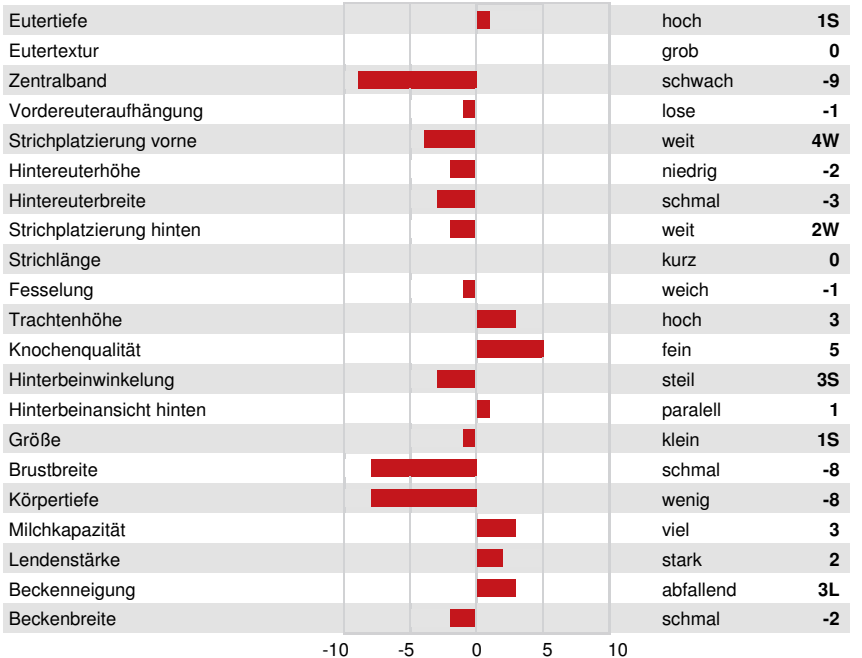

PEAK ZAZZLE
WINSTAR CRIMSON GEM VG-86-3YR-USA
ABS CRIMSON
SEAGULL-BAY JEDI MIRAGE VG-88-5YR-USA
S-S-I MONTROSS JEDI
IHG NOMINEE MER 9040 VG-85-4YR-USA

GMACE LPI +3480 PRO$ 2446

VG-CAN DPF RDF BLF CNF BYF MWF CVF HH1F HH2F HH3F HH4F HH5F HH6F HCDF HMWF

Reg. #: HO840M3212150603 aAa: 243615 DMS: 345,135
Geboren: 06/04/2020 Kappa - Casein: BB Beta - Casein: A1A2

LEISTUNG 45 Betriebe 239 Töchter 86% S GMACE 24*DEC

Milch kg	Fett kg	Fett %	Eiweiß kg	Eiweiß %
320	110	+0.86	58	+0.40
Futtermilcheffizienz	KE	Methan Effizienz		
96	105	102		

GESUNDHEIT UND FRUCHTBARKEIT Immunity 104

Nutzungsdauer	108	Kälber Immunity	104
Somatische Zellzahlen	106	Geburtsverlauf	105
Töchter-Fruchtbarkeit	106	Geburtsverlauf Töchter	108
BCS	96	Melkbarkeit	100
Mastitis Resistenz	105	Melkverhalten	102
Persistenz	105	Metabolische Krankheitsresistenz	104

CONFORMATION 32 Betriebe 160 Töchter 82% S GMACE 24*DEC

Conformation	-1	Milchadel & Kraft	-4
Euter	-3	Becken	3
Fundament	4		

WINSTAR CRIMSON GEM
DAM