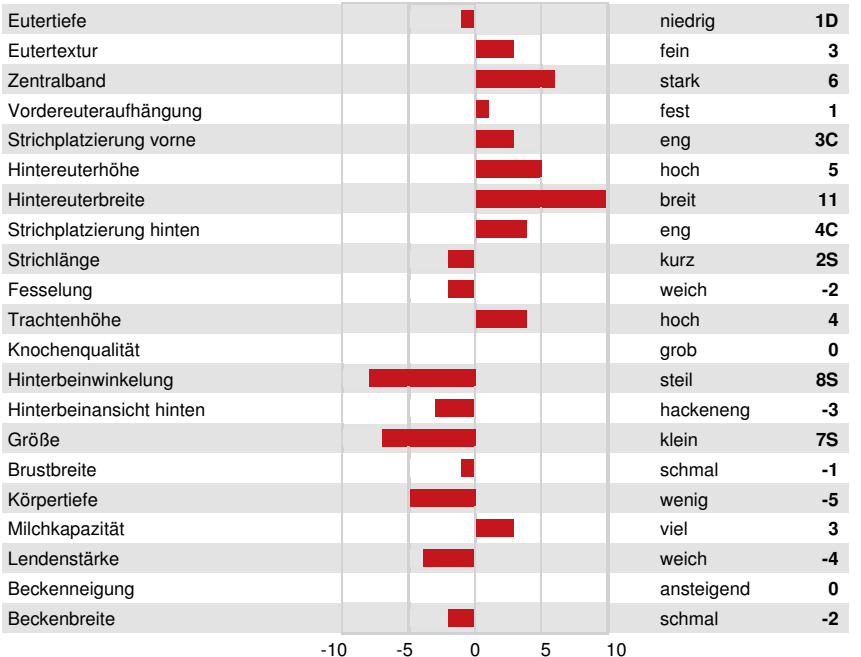

PEAK BOMBERO MAXIMA
THIRD DAM