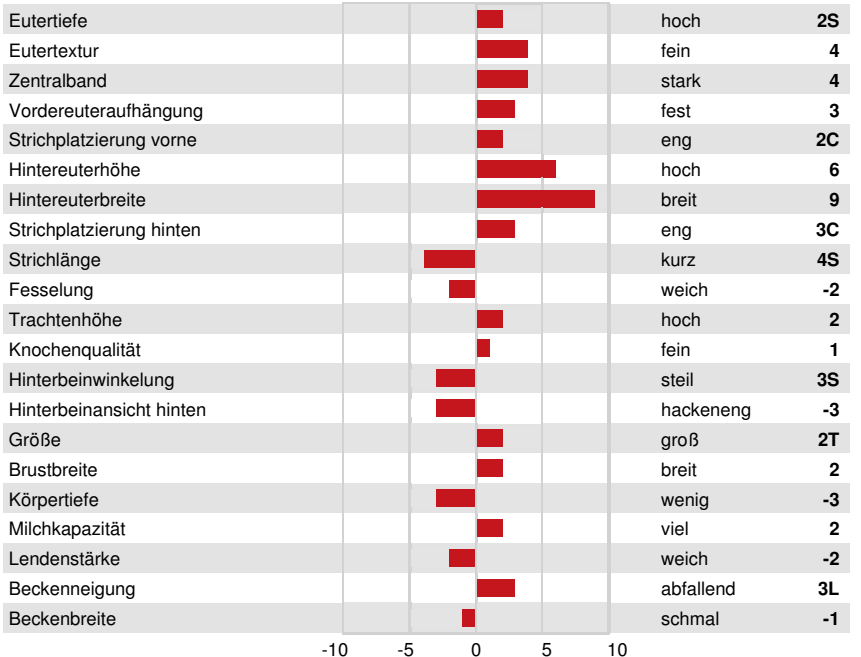

PROGENESIS BLIZZARD
PROGENESIS GUARANT MILLIONS EX-91-3E-CAN 1*
WESTCOAST GUARANTEE
PROGENESIS DUKE MOLDAVITE 2*
S-S-I MONTROSS DUKE
WOODCREST DEF MANHATTAN 5*

GPA LPI +3402 PRO$ 2272

DPF RDF BLF CNF BYF MWF CVF HH1F HH2F HH3F HH4F HH5F HH6F HCDF HMWF

Reg. #: HOCANM13567551 aAa: 234165 DMS: 345,135
Geboren: 10/28/2019 Kappa - Kasein: BB Beta - Casein: A1A2

LEISTUNG			GPA 24*DEC	
G Betriebe	G Töchter	85% S		
Milch kg	Fett kg	Fett %	Eiweiß kg	Eiweiß %
340	98	+0.72	60	+0.39
Futtereffizienz	KE	Methan Effizienz		
97	98	106		

GESUNDHEIT UND FRUCHTBARKEIT		Immunity	113
Nutzungsdauer	104	Kälber Immunity	103
Somatische Zellzahlen	110	Geburtsverlauf	101
Töchter-Fruchtbarkeit	97	Geburtsverlauf Töchter	106
BCS	104	Melkbarkeit	95
Mastitis Resistenz	109	Melkverhalten	101
Persistenz	95	Metabolische Krankheitsresistenz	105

CONFORMATION		GPA 24*DEC	
G Betriebe	G Töchter	81% S	
Conformation	4	Milchadel & Kraft	1
Euter	5	Becken	1
Fundament	-1		

PROGENESIS GUARANT MILLIONS
DAM