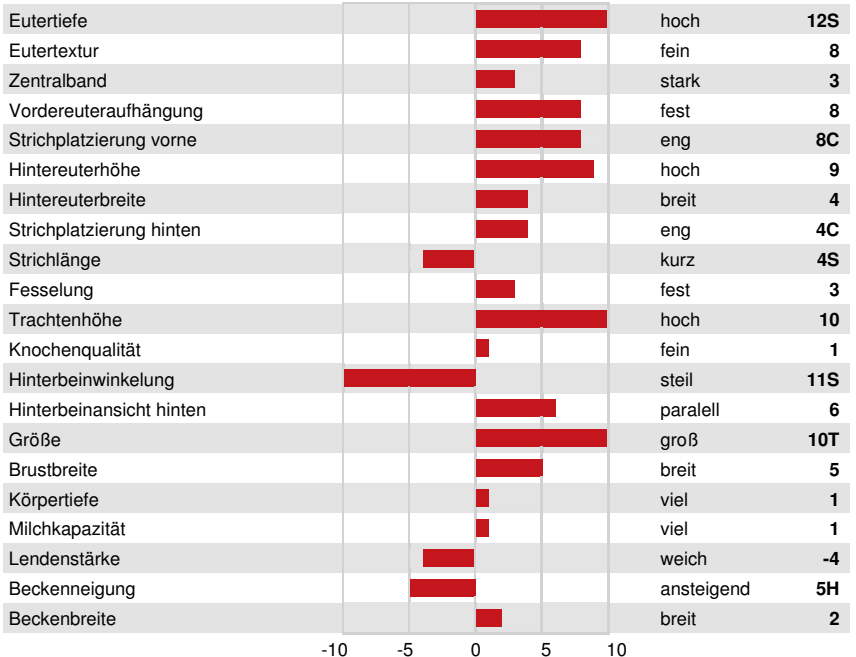

CLAYNOOK DISCJOCKEY
KINGS-RANSOM DELTA DESTINY EX-92-4YR-USA DOM
MR MOGUL DELTA 1427
KINGS-RANSOM DM DEBONAIR EX-94-2E-USA DOM
VAL-BISSON DOORMAN
KINGS-RANSOM DORC DEXTRA EX-94-2E-USA 6*

GLPI +2987 PRO$ 1011

DPF RDF BLF CNF BYF MWF CVF HH1F HH2F HH3F HH4F HH5F HH6F HCDF HMWF

Reg. #: HO840M3205611047 aAa: DMS: 123,234
Geboren: 05/04/2019 Kappa - Casein: AE Beta - Casein: A1A2

LEISTUNG 37 Betriebe 57 Töchter 93% S GEBV 24*DEC

Milch kg	Fett kg	Fett %	Eiweiß kg	Eiweiß %
50	52	+0.42	30	+0.23
Futtereffizienz	KE	Methan Effizienz		
95	93	101		

Töchterdurchschnitt Milch 12,878 kg Fett 542 kg Eiweiß 423 kg

GESUNDHEIT UND FRUCHTBARKEIT

Immunity 99

Nutzungsdauer	97	Kälber Immunity	106
Somatische Zellzahlen	105	Geburtsverlauf	97
Töchter-Fruchtbarkeit	99	Geburtsverlauf Töchter	101
BCS	103	Melkbarkeit	91
Mastitis Resistenz	104	Melkverhalten	96
Persistenz	106	Metabolische Krankheitsresistenz	100

CONFORMATION 38 Betriebe 55 Töchter 90% S

GEBV 24*DEC

Conformation	5	Milchadel & Kraft	3
Euter	7	Becken	-4
Fundament	0	GP oder besser in %	75

KINGS-RANSOM DM DEBONAIR
GRANDDAM