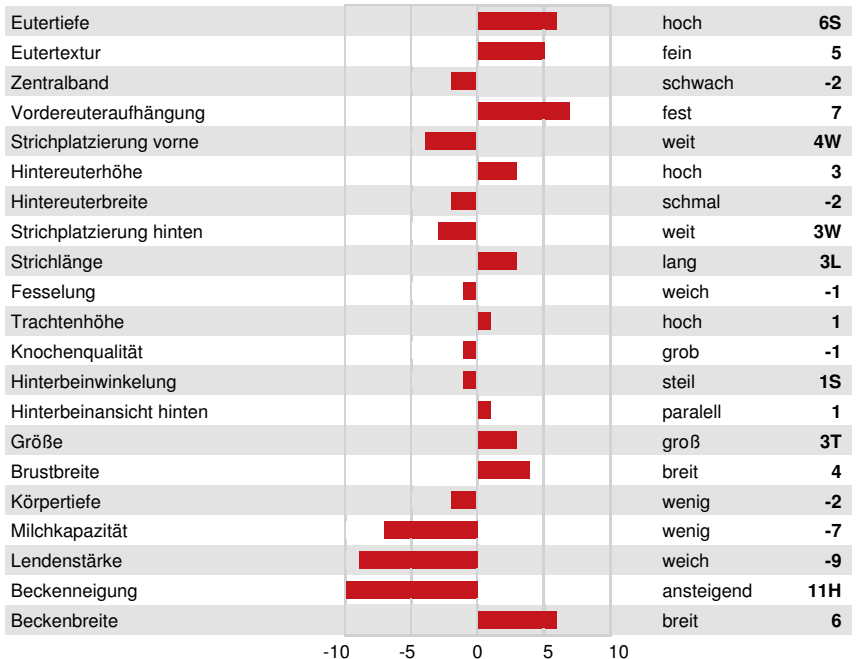

SANDY-VALLEY CHALLENGER
LADYS-MANOR GRNT OOHM VG-85-3YR-USA DOM
PROGENESIS GRANITE
LADYS-MANOR MILTN OOMPA
DE-SU MILLINGTON 12074
LADYS-MANOR DORCY ODA EX-93-2E-USA DOM

GMACE LPI +3213 PRO$ 1600

DPF RDF BLF CNF BYF MWF CVF HH1F HH2F HH3F HH4F HH5F HH6F HCDF HMWF

Reg. #: HO840M3200270289 aAa: 243156 DMS: 246,126
Geboren: 05/11/2019 Kappa - Casein: BE Beta - Casein: A1A2

LEISTUNG 56 Betriebe 711 Töchter 92% S GMACE 24*DEC

Milch kg	Fett kg	Fett %	Eiweiß kg	Eiweiß %
-803	71	+0.95	12	+0.35
Futtereffizienz	KE	Methan Effizienz		
99	97	101		

GESUNDHEIT UND FRUCHTBARKEIT

Immunity 104

Nutzungsdauer	105	Kälber Immunity	99
Somatische Zellzahlen	110	Geburtsverlauf	98
Töchter-Fruchtbarkeit	105	Geburtsverlauf Töchter	102
BCS	105	Melkbarkeit	96
Mastitis Resistenz	110	Melkverhalten	100
Persistenz	104	Metabolische Krankheitsresistenz	106

CONFORMATION

35 Betriebe 188 Töchter 88% S

GMACE 24*DEC

Conformation	1	Milchadel & Kraft	-2
Euter	7	Becken	-9
Fundament	-5		

LADYS-MANOR GRNT OOHM
DAM