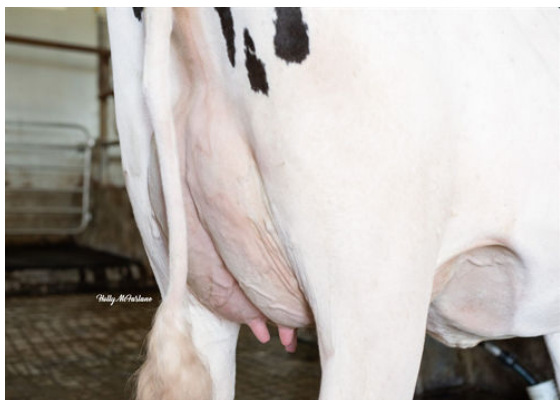

FB LULU ACHV VEGAS
DAM

GESUNDHEIT UND FRUCHTBARKEIT		Immunity	112
Nutzungsdauer	105	Kälber Immunity	110
Somatische Zellzahlen	107	Geburtsverlauf	109
Töchter-Fruchtbarkeit	105	Geburtsverlauf Töchter	109
BCS	103	Melkbarkeit	98
Mastitis Resistenz	110	Melkverhalten	98
Persistenz	97	Metabolische Krankheitsresistenz	105