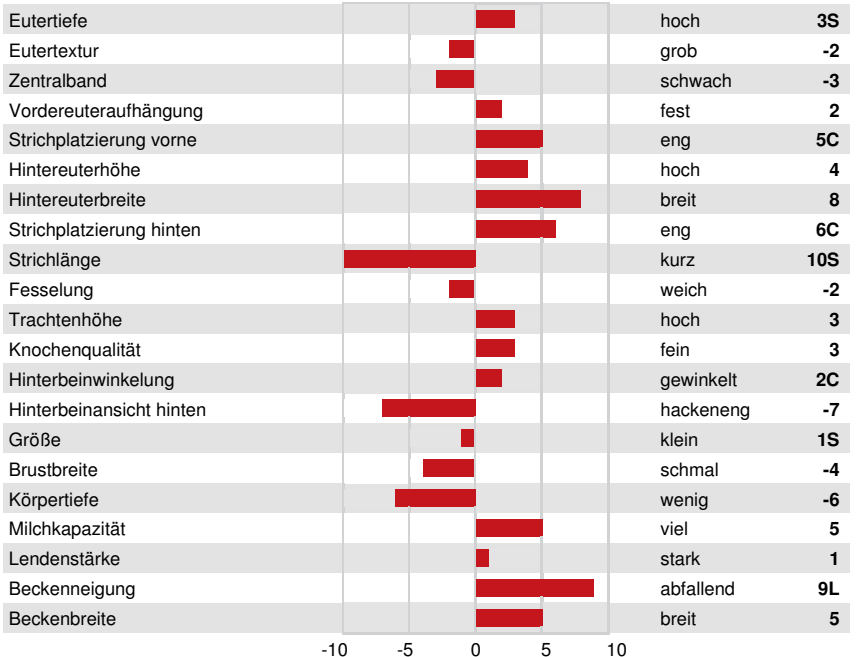

SILVERRIDGE V TIMBERLAKE
WESTCOAST PROPHECY IMOGEN 6690
PINE-TREE PROPHECY
BGP MODESTY IMOGENE VG-88-5YR-CAN 1*
BACON-HILL PETY MODESTY
VIEW-HOME MRDIAN IOWA VG-87-8YR-CAN DOM 10*

GPA LPI +3197 PRO$ 1753

DPF RDF BLF CNF BYF CVF HH1F HH2F HH3F HH4F HH5F HH6F HCDF HMWF

Reg. #: HOCANM13318744 aAa: DMS: 345,135
Geboren: 05/31/2019 Kappa - Casein: AB Beta - Casein: A2A2

LEISTUNG			GMACE 24*DEC	
Milch kg	Fett kg	Fett %	Eiweiß kg	Eiweiß %
1805	61	-0.09	72	+0.10
Futtereffizienz	KE	Methan Effizienz		
100	101			

GESUNDHEIT UND FRUCHTBARKEIT		Immunity 97
Nutzungsdauer	104	Kälber Immunity 100
Somatische Zellzahlen	99	Geburtsverlauf 104
Töchter-Fruchtbarkeit	101	Geburtsverlauf Töchter 106
BCS	92	Melkbarkeit 97
Mastitis Resistenz	100	Melkverhalten 100
Persistenz	97	Metabolische Krankheitsresistenz 99

CONFORMATION		GPA 24*DEC
Conformation	0	Milchadel & Kraft -1
Euter	0	Becken 5
Fundament	-1	

BGP MODESTY IMOGENE
GRANDDAM