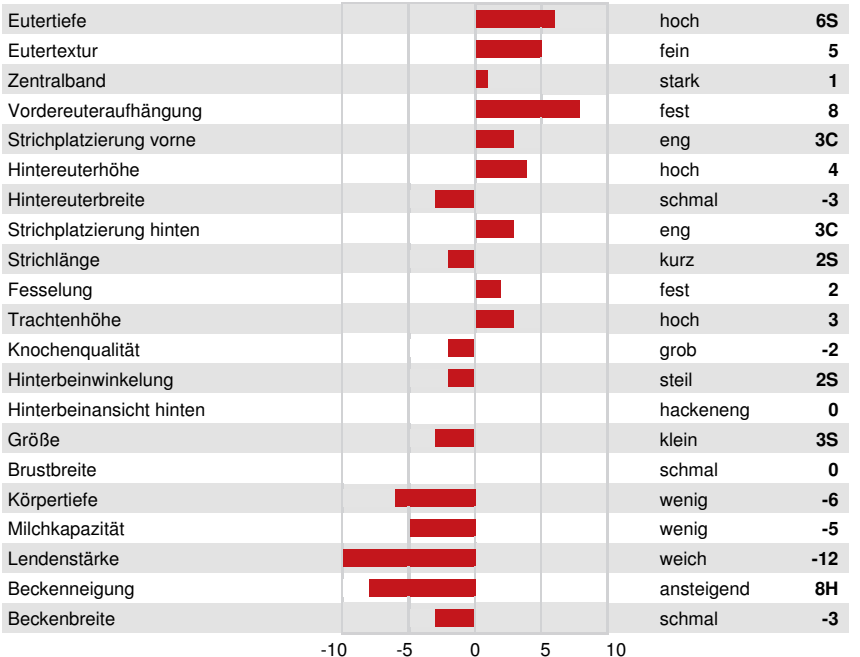

SANDY-VALLEY CHALLENGER
OCD LEGENDARY RAE EX-90-6YR-CAN
WELCOME LEGENDARY 2870
OCD DELTA RAE 4278 VG-85-2YR-USA
MR MOGUL DELTA 1427
EDG RUBY UNO RAE EX-91-4YR-USA DOM

GPA LPI +3315 PRO$ 1778

DPF RDF BLF CNF BYF MWF CVF HH1F HH2F HH3F HH4F HH5C HH6F HCDF HMWF

Reg. #: HOCANM13227668 aAa: 432516 DMS: 561,456
Geboren: 10/09/2018 Kappa - Kasein: AB Beta - Casein: A2A2

LEISTUNG			G Betriebe	G Töchter	85% S	GPA 24*DEC	
Milch kg	-802	Fett kg	65	Fett %	+0.84	Eiweiß kg	21
Futtermilch	98	KE	99	Methan Effizienz	101	Eiweiß %	+0.40

GESUNDHEIT UND FRUCHTBARKEIT			Immunity 100	
Nutzungsdauer	107	Kälber Immunity	97	
Somatische Zellzahlen	105	Geburtsverlauf	100	
Töchter-Fruchtbarkeit	108	Geburtsverlauf Töchter	105	
BCS	104	Melkbarkeit	101	
Mastitis Resistenz	106	Melkverhalten	99	
Persistenz	99	Metabolische Krankheitsresistenz	106	

CONFORMATION			G Betriebe	G Töchter	81% S	GPA 24*DEC	
Conformation	2	Milchadel & Kraft			-4		
Euter	8	Becken			-11		
Fundament	-1						

OCD LEGENDARY RAE
DAM