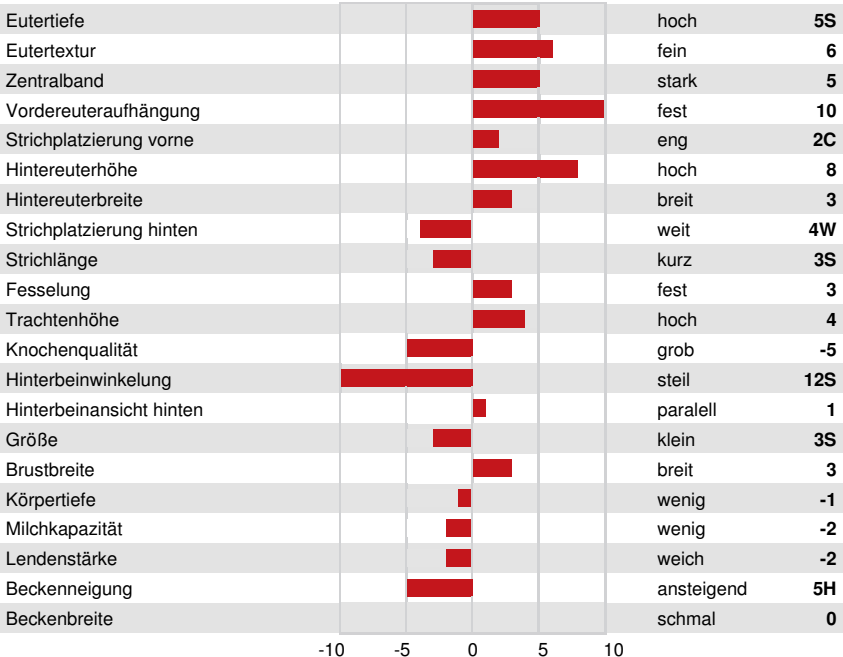

PROGENESIS FABULOUS

PROGENESIS DETOUR KANSAS VG-85-2YR-CAN 3*

RONELEE MIDNIGHT DETOUR

PROGENESIS SUPERSHOT KASSIDY VG-87-2YR-USA 6*

COGENT SUPERSHOT

LOOKOUT PESCE PONDE KREED

GLPI +3300 PRO$ 1752

DPF RDF BLF CNF BYF MWF CVF HH1F HH2F HH3F HH4F HH5C HH6F HCDF HMWF

Reg. #: HOCANM13227505

aAa: 342156

DMS: 234,345

Geboren: 08/28/2018

Kappa - Kasein: AB

Beta - Casein: A1A2

LEISTUNG 23 Betriebe 37 Töchter 94% S GEBV 24*DEC

Milch kg	Fett kg	Fett %	Eiweiß kg	Eiweiß %
524	71	+0.43	47	+0.24
Futtereffizienz	KE	Methan Effizienz		
104	101	97		

Töchterdurchschnitt Milch **12,405 kg** Fett **539 kg** Eiweiß **423 kg**

GESUNDHEIT UND FRUCHTBARKEIT Immunity 107

Nutzungsdauer	106	Kälber Immunity	102
Somatische Zellzahlen	105	Geburtsverlauf	102
Töchter-Fruchtbarkeit	89	Geburtsverlauf Töchter	104
BCS	104	Melkbarkeit	91
Mastitis Resistenz	105	Melkverhalten	95
Persistenz	110	Metabolische Krankheitsresistenz	101

CONFORMATION 44 Betriebe 71 Töchter 91% S GEBV 24*DEC

Conformation	8	Milchadel & Kraft	1
Euter	12	Becken	-1
Fundament	-1	GP oder besser in %	56

PROGENESIS DETOUR KANSAS

DAM