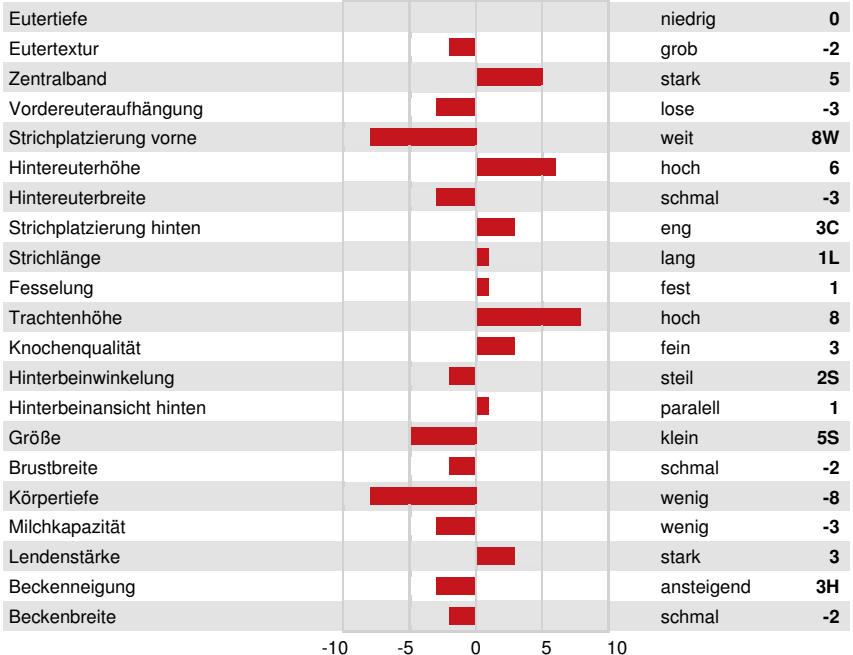

MELARRY JOSUPER FRAZZLED
BOMAZ FERDINAND 7689 GP-83-2YR-USA
DE-SU FERDINAND 12489
BOMAZ JOSUPER 6651 GP-80-2YR-USA
UECKER SUPERSIRE JOSUPER
BOMAZ MOGUL 6010 EX-92-5YR-USA GMD

GLPI +3154 PRO$ 1649

DPF RDF BLF CNF BYF MWF CVF HH1F HH2F HH3F HH4F HH5F HH6F HCDF HMWF

Reg. #: HO840M3150307024 aAa: 315264 DMS: 345,456
Geboren: 07/05/2018 Kappa - Casein: AE Beta - Casein: A1A2

LEISTUNG 23 Betriebe 72 Töchter 96% S GEBV 24*DEC

Milch kg	Fett kg	Fett %	Eiweiß kg	Eiweiß %
1404	53	-0.02	34	-0.11
Futtereffizienz	KE	Methan Effizienz		
105	107	96		

Töchterdurchschnitt Milch 13,942 kg Fett 588 kg Eiweiß 458 kg

GESUNDHEIT UND FRUCHTBARKEIT Immunity 103

Nutzungsdauer	104	Kälber Immunity	111
Somatische Zellzahlen	102	Geburtsverlauf	101
Töchter-Fruchtbarkeit	102	Geburtsverlauf Töchter	102
BCS	100	Melkbarkeit	103
Mastitis Resistenz	99	Melkverhalten	104
Persistenz	98	Metabolische Krankheitsresistenz	104

CONFORMATION 22 Betriebe 65 Töchter 92% S GEBV 24*DEC

Conformation	1	Milchadel & Kraft	-4
Euter	1	Becken	-1
Fundament	5	GP oder besser in %	85

WESTCOAST FSTBL FAR8167 10707
DAUGHTER