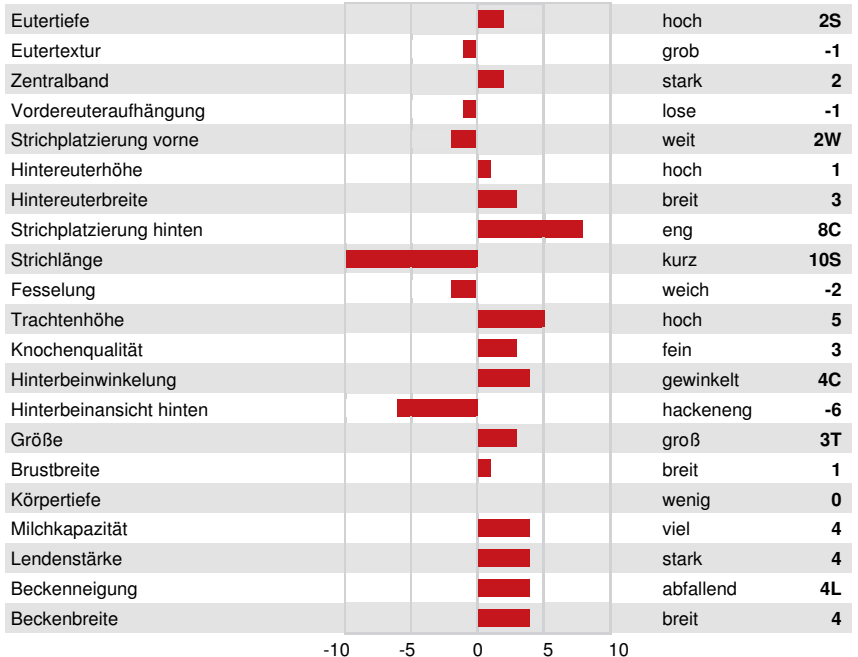

PINE-TREE PROPHECY
PINE-TREE JEDI 9882FARIA 4*
S-S-I MONTROSS JEDI
OCD SUPERSIRE 9882 VG-86-2YR-USA DOM
SEAGULL-BAY SUPERSIRE
OCD ROBUST SHIMMER EX-90-2E-USA DOM

GMACE LPI +2974 PRO$ 1196

DPF RDF BLF CNF BYF MWF CVF HH1F HH2F HH3F HH4F HH5F HH6F HCDF HMWF

Reg. #: HOCANM12843156 aAa: 234165 DMS: 123
Geboren: 12/25/2017 Kappa - Kasein: BB Beta - Casein: A1A2

LEISTUNG 83 Betriebe 246 Töchter 93% S GMACE 24*DEC

Milch kg	Fett kg	Fett %	Eiweiß kg	Eiweiß %
1118	47	+0.03	56	+0.17
Futtermilch	KE	Methan Effizienz		
97	94	97		

GESUNDHEIT UND FRUCHTBARKEIT

Immunity 95

Nutzungsdauer	101	Kälber Immunity	98
Somatische Zellzahlen	101	Geburtsverlauf	101
Töchter-Fruchtbarkeit	105	Geburtsverlauf Töchter	104
BCS	97	Melkbarkeit	96
Mastitis Resistenz	100	Melkverhalten	99
Persistenz	95	Metabolische Krankheitsresistenz	97

CONFORMATION

19 Betriebe 67 Töchter 88% S

GMACE 24*DEC

Conformation	-1	Milchadel & Kraft	3
Euter	-4	Becken	6
Fundament	-2		

OCD SUPERSIRE 9882
GRANDDAM