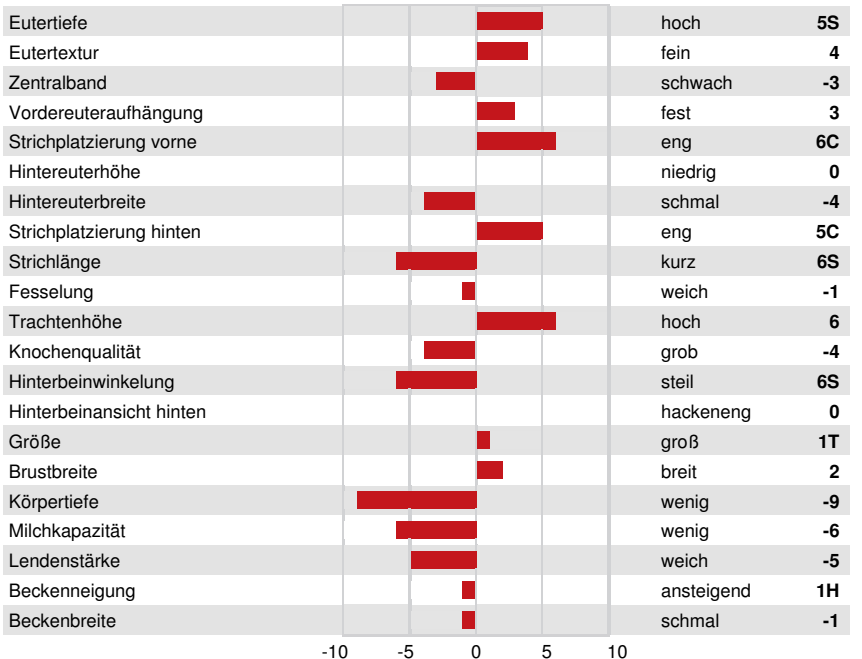

PROGENESIS FORTUNE
LEANINGHOUSE SILVR 21181 VG-87-3YR-USA
SEAGULL-BAY SILVER
PLAYBALL JL BUBBLES VG-85-2YR-USA
SEAGULL-BAY SUPERSIRE
PLAYBALL MNOM BOUNTY VG-88-7YR-USA

GPA LPI +3002 PRO$ 1690

DPF RDF BLF CNF BYF CVF HH1F HH2F HH3F HH4F HH5F HH6F HCDF HMWF

Reg. #: HO840M3138922958 aAa: 423561 DMS: 345
Geboren: 06/08/2017 Kappa - Casein: BB Beta - Casein: A2A2

LEISTUNG			G Betriebe	G Töchter	85% S	GPA 24*DEC	
Milch kg	462	Fett kg	65	Fett %	+0.41	Eiweiß kg	34
Futtermilch	96	KE	99	Methan Effizienz		Eiweiß %	+0.15

GESUNDHEIT UND FRUCHTBARKEIT			Immunity 97	
Nutzungsdauer	105	Kälber Immunity	93	
Somatische Zellzahlen	106	Geburtsverlauf	99	
Töchter-Fruchtbarkeit	103	Geburtsverlauf Töchter	107	
BCS	108	Melkbarkeit	103	
Mastitis Resistenz	105	Melkverhalten	101	
Persistenz	99	Metabolische Krankheitsresistenz	105	

CONFORMATION		G Betriebe	G Töchter	82% S	GPA 24*DEC	
Conformation	-3	Milchadel & Kraft			-5	
Euter	0	Becken			-3	
Fundament	-3					

PLAYBALL MNOM BOUNTY
THIRD DAM