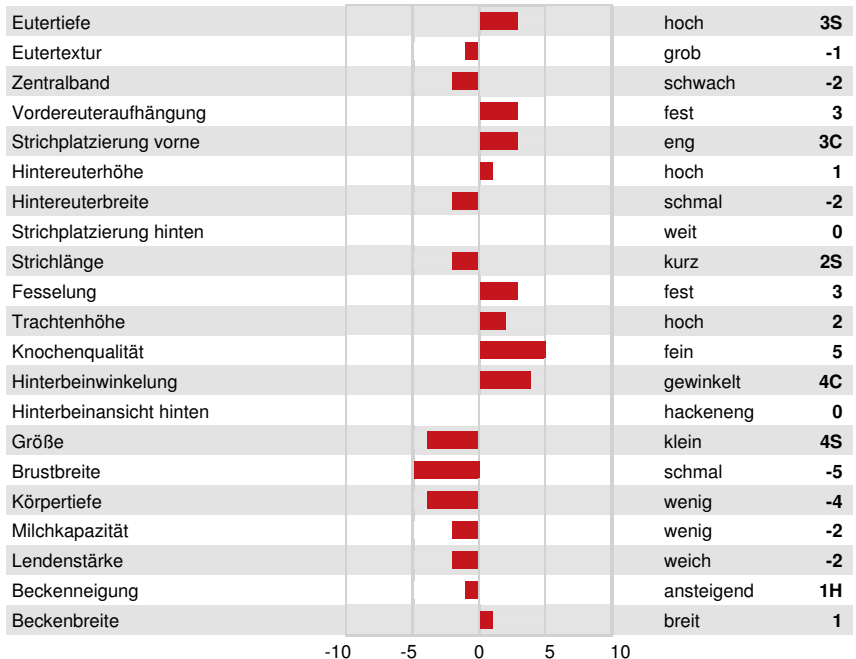

BACON-HILL PETY MODESTY
SANDY-VALLEY-I PICNIC VG-85-3YR-USA
MORNINGVIEW MCC KINGBOY
SANDY-VALLEY NU PENELOPE VG-85-2YR-USA
AMIGHETTI NUMERO UNO
PINE-TREE MONICA PLANETA VG-86-3YR-USA

GPA LPI +2897 PRO$ 845

DPF RDF BLF CNF BYF CVF HH1F HH2F HH3F HH4F HH5F HH6F HCDF HMWF

Reg. #: HO840M3014562151 aAa: 243165 DMS: 345
Geboren: 06/28/2016 Kappa - Casein: BE Beta - Casein: A1A2

LEISTUNG 33 Betriebe 79 Töchter 93% S GMACE 24*DEC

Milch kg	Fett kg	Fett %	Eiweiß kg	Eiweiß %
72	37	+0.30	17	+0.13
Futtereffizienz	KE	Methan Effizienz		
101	102			

GESUNDHEIT UND FRUCHTBARKEIT Immunity 96

Nutzungsdauer	101	Kälber Immunity	95
Somatische Zellzahlen	99	Geburtsverlauf	96
Töchter-Fruchtbarkeit	99	Geburtsverlauf Töchter	103
BCS	96	Melkbarkeit	104
Mastitis Resistenz	99	Melkverhalten	93
Persistenz	103	Metabolische Krankheitsresistenz	107

CONFORMATION G Betriebe G Töchter 83% S GPA 24*DEC

Conformation	2	Milchadel & Kraft	-5
Euter	2	Becken	0
Fundament	7		

PINE-TREE MONICA PLANETA
THIRD DAM