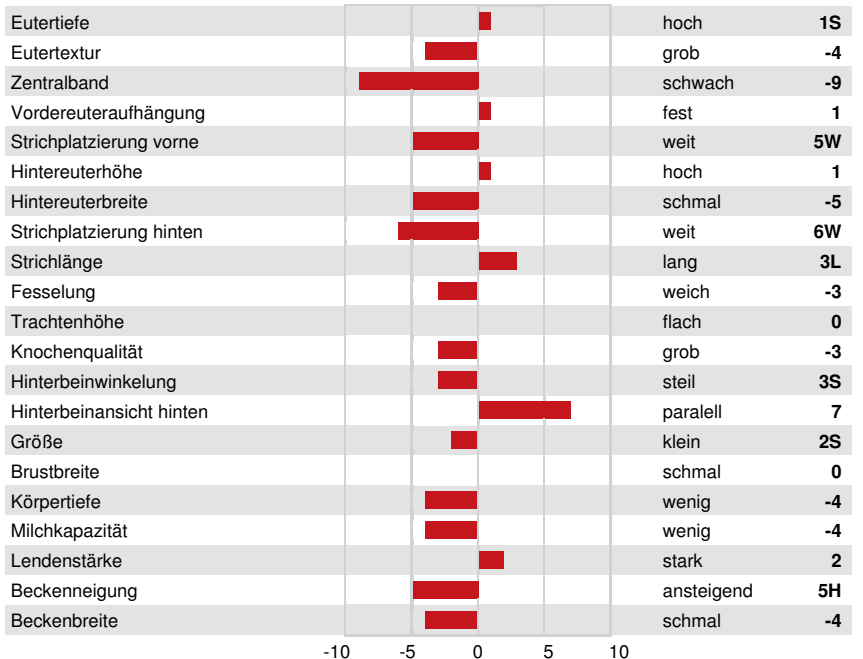

LADYS-MANOR OCTOBERFEST
KINGEMERLING HALGN FLAME 8*
COOKIECUTTER PETRON HALOGEN
KINGEMERLING O-STY FAVOR VG-86-2YR-USA GMD
CO-OP O-STYLE OMAN JUST
KING-EMER PLANET FAITHY VG-85-4YR-USA DOM

GPA LPI +2975 PRO$ 1264

DPF RDF BLF CNF BYF MWF CVF HH1F HH2F HH3F HH4F HH5F HH6F HCDF HMWF

Reg. #: HOCANM12379981 aAa: 423615 DMS: 345
Geboren: 10/06/2015 Kappa - Kasein: AB Beta - Casein: A1A1

LEISTUNG				G Betriebe	G Töchter	85% S	GPA 24*DEC	
Milch kg	Fett kg	Fett %	Eiweiß kg					
787	36	+0.05	33					
Futtermilch	KE	Methan Effizienz						
104	103	104						

GESUNDHEIT UND FRUCHTBARKEIT			Immunity	99
Nutzungsdauer	106	Kälber Immunity	97	
Somatische Zellzahlen	104	Geburtsverlauf	100	
Töchter-Fruchtbarkeit	103	Geburtsverlauf Töchter	101	
BCS	103	Melkbarkeit	98	
Mastitis Resistenz	106	Melkverhalten	102	
Persistenz	101	Metabolische Krankheitsresistenz	106	

CONFORMATION		G Betriebe	G Töchter	81% S	GPA 24*DEC	
Conformation	-3	Milchadel & Kraft	-3			
Euter	-1	Becken	-3			
Fundament	-2					

HONEYCREST SHOTTLE FAITH
FOURTH DAM