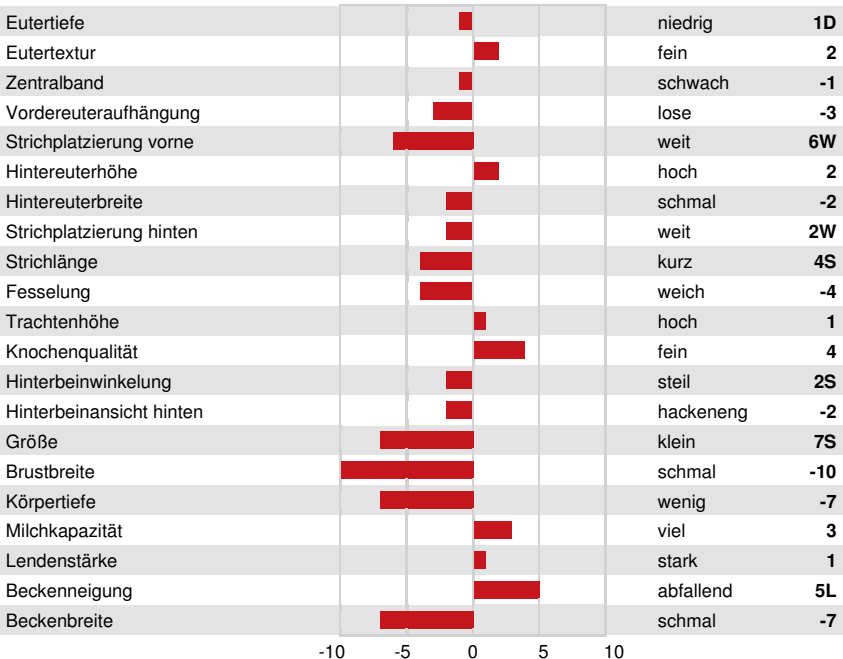

STE ODILE PURE

EDG LILLICO UNO 2130 VG-87-4YR-CAN 2*

AMIGHETTI NUMERO UNO

BOLDI SNOWMAN LILLICO VG-86-3YR-USA 3*

FLEVO GENETICS SNOWMAN

MSCHARTROIS PLANET LEONI EX-90-6YR-CAN 21*

GPA LPI +2866 PRO$ 808

VG-CAN DPF BRC BLF CNF BYF MWF CVF HH1F HH2F HH3F HH4F HH5F HH6F HCDF HMWF

Reg. #: HOCANM109011050

aAa: 312546

DMS: 135

Geboren: 12/01/2014

Kappa - Casein: AA

Beta - Casein: A2A2

LEISTUNG 69 Betriebe 148 Töchter 96% S GMACE 24*DEC

Milch kg	Fett kg	Fett %	Eiweiß kg	Eiweiß %
954	12	-0.23	30	-0.01
Futtermilch	KE	Methan Effizienz		
101	109	96		

GESUNDHEIT UND FRUCHTBARKEIT Immunity 79

Nutzungsdauer	107	Kälber Immunity	89
Somatische Zellzahlen	93	Geburtsverlauf	108
Töchter-Fruchtbarkeit	106	Geburtsverlauf Töchter	101
BCS	91	Melkbarkeit	108
Mastitis Resistenz	94	Melkverhalten	101
Persistenz	106	Metabolische Krankheitsresistenz	99

CONFORMATION G Betriebe G Töchter 90% S GPA 24*DEC

Conformation	-2	Milchadel & Kraft	-6
Euter	-1	Becken	-1
Fundament	3		

EDG LILLICO UNO 2130