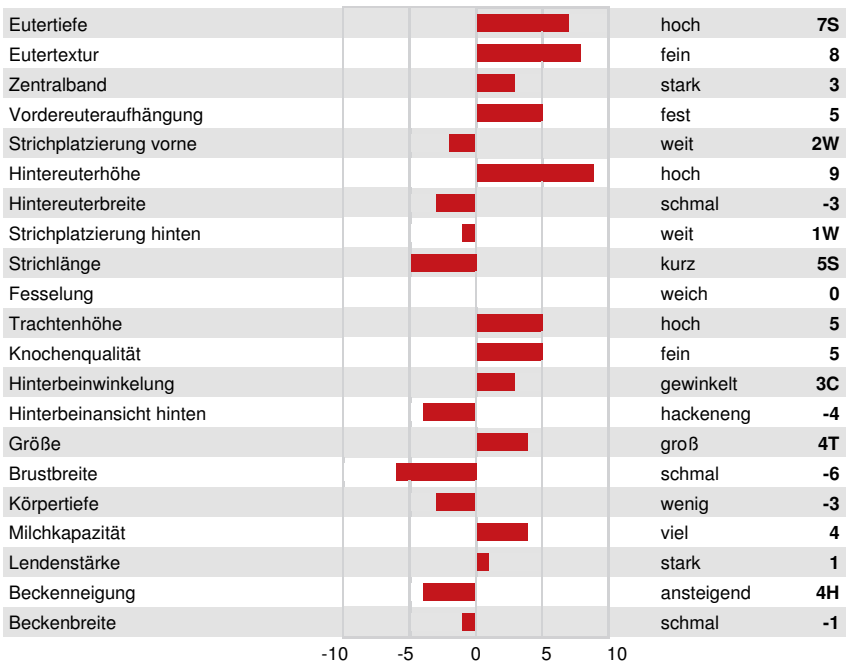

FAIRMONT RIDGELINE
AOT FABULOUS HENLEY EX-92-4YR-USA
PROGENESIS FABULOUS
COOKIECUTTER DTA HABITAN EX-90-5YR-USA DOM
MR MOGUL DELTA 1427
COOKIECUTTER DAY HALEY VG-88-3YR-USA DOM

GPA LPI +3322 PRO$ 1955

DPF RDF BLF CNF BYF MWF CVF HH1F HH2C HH3F HH4F HH5C HH6F HCDF HMWF

Reg. #: HO840M3212874264 aAa: DMS: 126,561
Geboren: 05/06/2020 Kappa - Casein: BB Beta - Casein: A1A2

LEISTUNG				G Betriebe	G Töchter	85% S	GPA 24*DEC		
Milch kg	546	Fett kg	55	Fett %	+0.32	Eiweiß kg	40	Eiweiß %	+0.19
Futtermilch	104	KE	96	Methan Effizienz	102				

GESUNDHEIT UND FRUCHTBARKEIT				Immunity 97	
Nutzungsdauer	107	Kälber Immunity	92		
Somatische Zellzahlen	106	Geburtsverlauf	103		
Töchter-Fruchtbarkeit	104	Geburtsverlauf Töchter	106		
BCS	97	Melkbarkeit	98		
Mastitis Resistenz	109	Melkverhalten	105		
Persistenz	109	Metabolische Krankheitsresistenz	104		

CONFORMATION				G Betriebe	G Töchter	82% S	GPA 24*DEC	
Conformation	3	Milchadel & Kraft	-1					
Euter	6	Becken	-1					
Fundament	-3							

AOT FABULOUS HENLEY
DAM