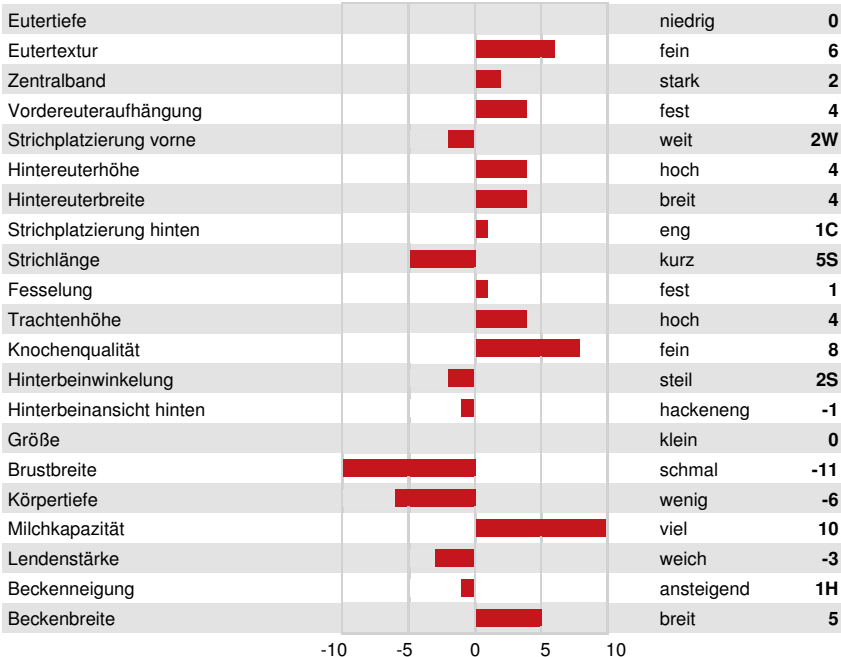

AOT HIGHJUMP

COOKIECUTTER LASSIE GP-83-2YR-USA

SANDY-VALLEY KR EXCALIBUR

QUIET-BROOK-D YODER LASSLY EX-91-5YR-USA

WOODCREST MOGUL YODER

QUIET-BROOK-D 1STCL LASS VG-87-3YR-USA

GPA LPI +3425 PRO$ 2209

DPF RDF BLF CNF BYF MWF CVF HH1F HH2F HH3F HH4F HH5F HH6F HCDC HMWF

Reg. #: HO840M3212874410

aAa:

DMS: 123,135

Geboren: 10/31/2020

Kappa - Casein: AB

Beta - Casein: A2A2

LEISTUNG G Betriebe G Töchter 84% S GPA 24*DEC

Milch kg	Fett kg	Fett %	Eiweiß kg	Eiweiß %
396	108	+0.79	58	+0.37
Futtermilcheffizienz	KE	Methan Effizienz		
98	104	102		

GESUNDHEIT UND FRUCHTBARKEIT Immunity 98

Nutzungsdauer	102	Kälber Immunity	94
Somatische Zellzahlen	104	Geburtsverlauf	103
Töchter-Fruchtbarkeit	99	Geburtsverlauf Töchter	104
BCS	87	Melkbarkeit	103
Mastitis Resistenz	104	Melkverhalten	102
Persistenz	101	Metabolische Krankheitsresistenz	98

CONFORMATION G Betriebe G Töchter 81% S GPA 24*DEC

Conformation	3	Milchadel & Kraft	-2
Euter	4	Becken	0
Fundament	4		

QUIET-BROOK-D YODER LASSLY