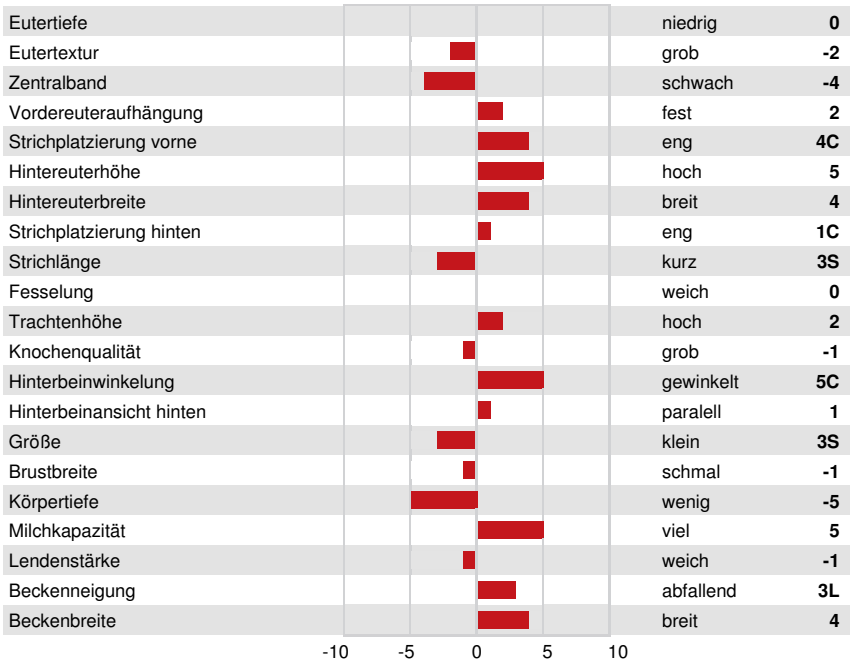

3STAR OH RANGER RED
TIRSVAD K&L RIVETING MAGNOLIA GP-84-3YR-NLD
S-S-I BG FRZZLD RIVETING
MISS MAGIC
ENDCO SUPERHERO
PEN-COL SILVER MISSY

GPA LPI +3648 PRO$ 2521

DPF RDC BLF CNF BYF MWF CVF HH1F HH2F HH3F HH4F HH5F HH6F HCDF HMWF

Reg. #: HONLDM967023560 aAa: 435261 DMS:
Geboren: 01/11/2022 Kappa - Casein: AB Beta - Casein: A1A2

LEISTUNG				G Betriebe	G Töchter	85% S	GPA 24*DEC		
Milch kg	1318	Fett kg	77	Fett %	+0.21	Eiweiß kg	65	Eiweiß %	+0.16
Futtereffizienz	106	KE	96	Methan Effizienz	101				

GESUNDHEIT UND FRUCHTBARKEIT				Immunity 111	
Nutzungsdauer	110	Kälber Immunity	104		
Somatische Zellzahlen	107	Geburtsverlauf	101		
Töchter-Fruchtbarkeit	103	Geburtsverlauf Töchter	107		
BCS	98	Melkbarkeit	92		
Mastitis Resistenz	105	Melkverhalten	98		
Persistenz	100	Metabolische Krankheitsresistenz	106		

CONFORMATION				G Betriebe	G Töchter	82% S	GPA 24*DEC	
Conformation	5	Milchadel & Kraft	1					
Euter	2	Becken	4					
Fundament	8