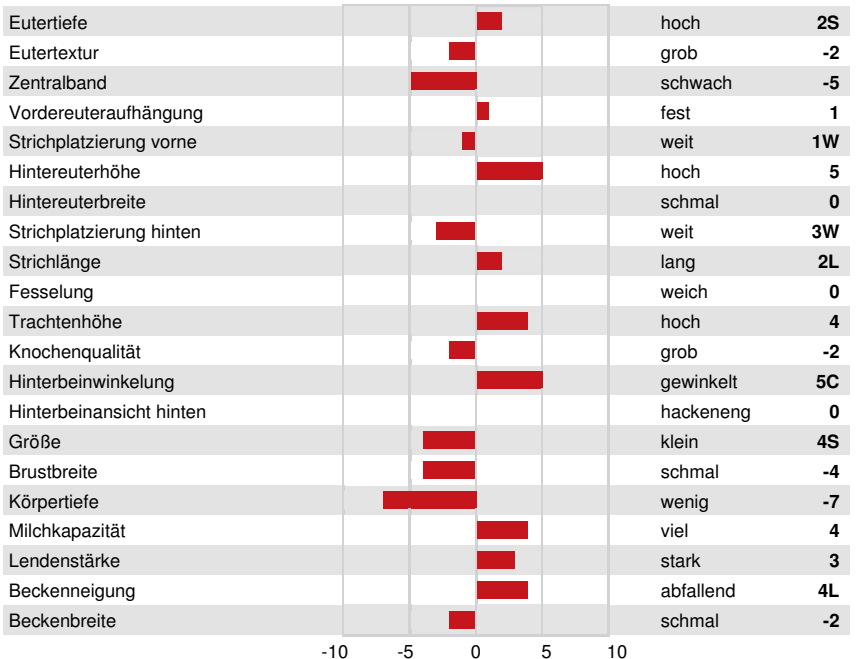

3STAR OH RANGER RED
TIRSVAD K&L RIVETING MAGNOLIA GP-84-3YR-NLD
S-S-I BG FRZZLD RIVETING
MISS MAGIC
ENDCO SUPERHERO
PEN-COL SILVER MISSY

GPA LPI +3662 PRO$ 2607

DPF RDC BLF CNF BYF MWF CVF HH1F HH2F HH3F HH4F HH5F HH6F HCDF HMWF

Reg. #: HONLDM967023553 aAa: 432561 DMS: 135,561
Geboren: 01/10/2022 Kappa - Casein: AB Beta - Casein: A2A2

LEISTUNG				G Betriebe	G Töchter	84% S	GPA 24*DEC		
Milch kg	867	Fett kg	87	Fett %	+0.46	Eiweiß kg	55	Eiweiß %	+0.21
Futtermilch	105	KE	99	Methan Effizienz	102				

GESUNDHEIT UND FRUCHTBARKEIT				Immunity 112	
Nutzungsdauer	112	Kälber Immunity	105		
Somatische Zellzahlen	108	Geburtsverlauf	100		
Töchter-Fruchtbarkeit	103	Geburtsverlauf Töchter	106		
BCS	98	Melkbarkeit	95		
Mastitis Resistenz	106	Melkverhalten	100		
Persistenz	97	Metabolische Krankheitsresistenz	109		

CONFORMATION				G Betriebe	G Töchter	81% S	GPA 24*DEC	
Conformation	5	Milchadel & Kraft	-2					
Euter	3	Becken	5					
Fundament	8