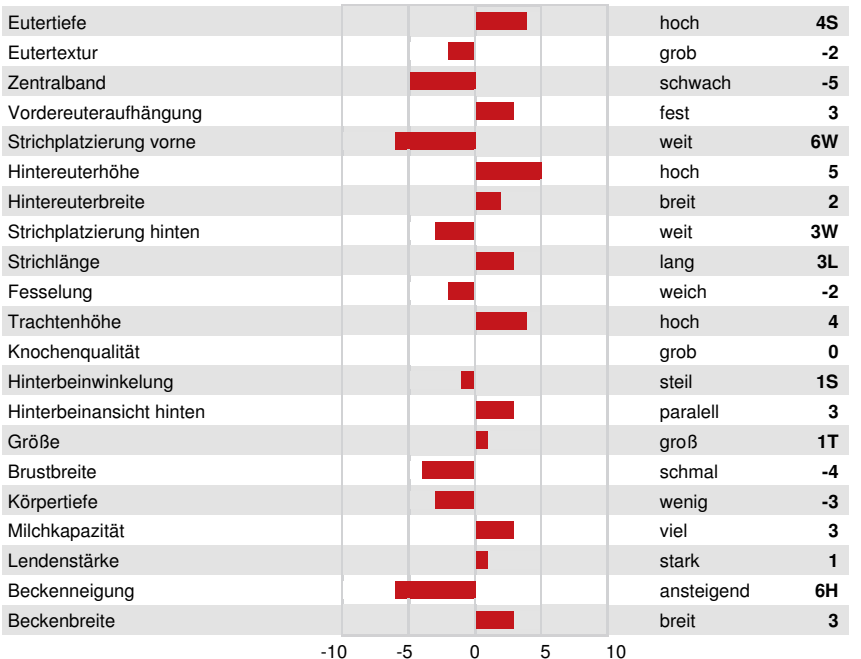

WESTCOAST SOUNDCLOUD
WILDER HANNA VG-87-1YR-DEU
SILVERRIDGE V IMAX
WILDER HERZ-P VG-87-1YR-DEU
VIEW-HOME POWERBALL-P
WILDER HIRA VG-85-2YR-DEU

GPA LPI +3416 PRO$ 2211

DPF RDF BLF CNF BYF MWF CVF HH1F HH2F HH3F HH4F HH5F HH6F HCDF HMWF

Reg. #: HODEUM1604349521 aAa: 243156 DMS: 234,345
Geboren: 06/05/2020 Kappa - Casein: AA Beta - Casein: A1A2

LEISTUNG		G Betriebe	G Töchter	84% S	GPA 24*DEC		
Milch kg	1200	Fett kg	69	Fett %	+0.17	Eiweiß kg	54
Futtermilch	108	KE	100	Methan Effizienz	95	Eiweiß %	+0.11

GESUNDHEIT UND FRUCHTBARKEIT		Immunity 101	
Nutzungsdauer	106	Kälber Immunity	102
Somatische Zellzahlen	108	Geburtsverlauf	102
Töchter-Fruchtbarkeit	102	Geburtsverlauf Töchter	103
BCS	97	Melkbarkeit	99
Mastitis Resistenz	106	Melkverhalten	97
Persistenz	99	Metabolische Krankheitsresistenz	101

CONFORMATION		G Betriebe	G Töchter	81% S	GPA 24*DEC	
Conformation	2	Milchadel & Kraft	-1			
Euter	3	Becken	-1			
Fundament	2					

KONNY
FIFTH DAM