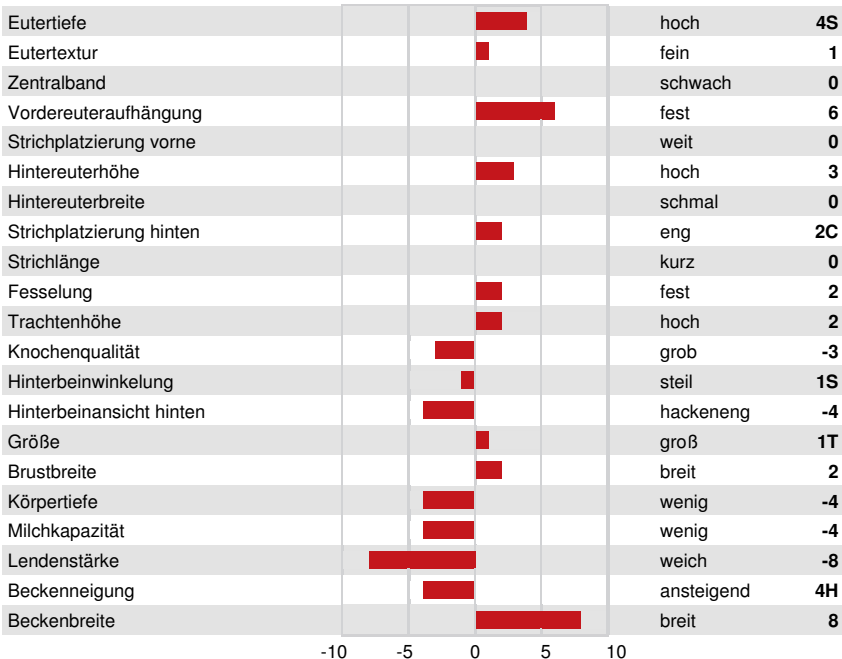

SANDY-VALLEY CHALLENGER
REGANCREST GRANITE BETH
PROGENESIS GRANITE
REGANCREST JS BETSIE
UECKER SUPERSIRE JOSUPER
REGANCREST BENISHEY 7527

GMACE LPI +3270 PRO$ 1972

DPF RDF BLF CNF BYF MWC CVF HH1F HH2F HH3F HH4F HH5F HH6F HCDF HMWC

Reg. #: HODEUM361723668 aAa: 243651 DMS: 246,456
Geboren: 02/03/2019 Kappa - Casein: AB Beta - Casein: A2A2

LEISTUNG 120 Betriebe 593 Töchter 92% S GMACE 24*DEC

Milch kg	Fett kg	Fett %	Eiweiß kg	Eiweiß %
172	104	+0.87	42	+0.31
Futtereffizienz	KE	Methan Effizienz		
98	97	102		

GESUNDHEIT UND FRUCHTBARKEIT

Immunity 99

Nutzungsdauer	102	Kälber Immunity	99
Somatische Zellzahlen	106	Geburtsverlauf	96
Töchter-Fruchtbarkeit	102	Geburtsverlauf Töchter	102
BCS	103	Melkbarkeit	97
Mastitis Resistenz	104	Melkverhalten	100
Persistenz	100	Metabolische Krankheitsresistenz	103

CONFORMATION 21 Betriebe 71 Töchter 87% S

GMACE 24*DEC

Conformation	0	Milchadel & Kraft	-3
Euter	5	Becken	-4
Fundament	-6		

REGANCREST JS BETSIE
GRANDDAM