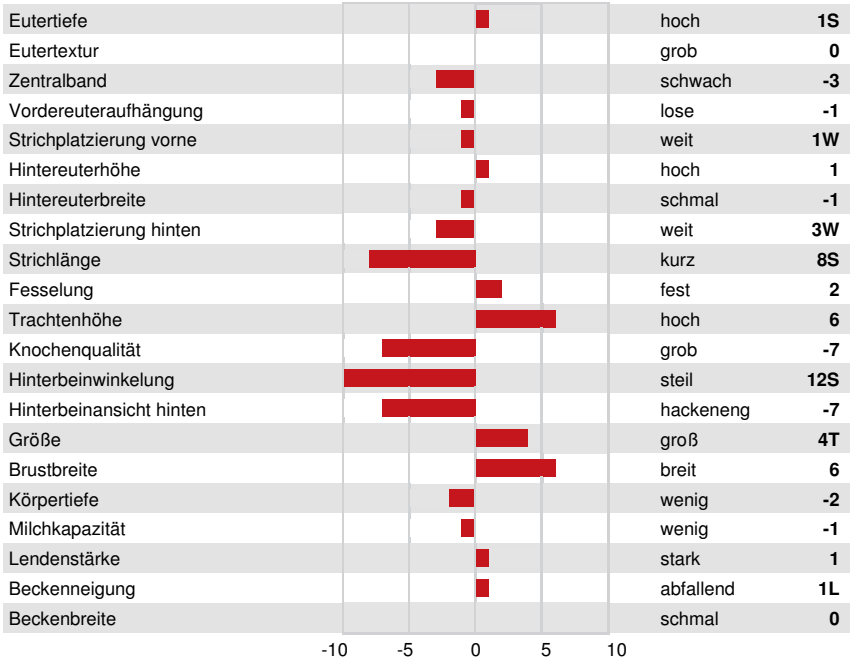

PROGENESIS FORTUNE
DG ALBERO ELSIA
BACON-HILL MONTROSS
ALL.NURE SUPERS. ELEONOR TL VG-85-ITA
SEAGULL-BAY SUPERSIRE
ALL.NURE MOM ELESTAR VG-87-ITA

GMACE LPI +2748 PRO$ 1065

DPF RDF BLF CNF BYF MWF CVF HH1F HH2F HH3F HH4F HH5F HH6F HCDF HMWF

Reg. #: HOITAM33990470638 aAa: DMS:
Geboren: 10/02/2017 Kappa - Kasein: AE Beta - Casein: A1A1

LEISTUNG 24 Betriebe 71 Töchter 91% S GMACE 24*DEC

Milch kg	Fett kg	Fett %	Eiweiß kg	Eiweiß %
1314	44	-0.08	56	+0.09
Futtereffizienz	KE	Methan Effizienz		
105	100	95		

GESUNDHEIT UND FRUCHTBARKEIT Immunity 93

Nutzungsdauer	100	Kälber Immunity	94
Somatische Zellzahlen	98	Geburtsverlauf	102
Töchter-Fruchtbarkeit	98	Geburtsverlauf Töchter	103
BCS	105	Melkbarkeit	101
Mastitis Resistenz	99	Melkverhalten	101
Persistenz	102	Metabolische Krankheitsresistenz	104

CONFORMATION 15 Betriebe 32 Töchter 87% S GMACE 24*DEC

Conformation	-6	Milchadel & Kraft	2
Euter	-4	Becken	0
Fundament	-11		

ALL.NURE ELEGANT BULLESTAR
FOURTH DAM