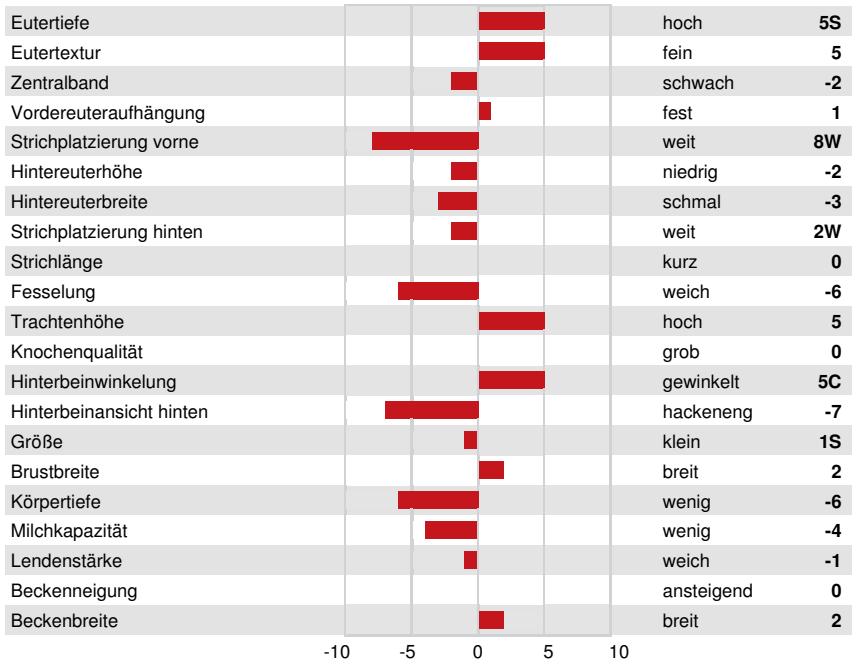

POLLED

BOMAZ HOLOGRAM-P
COL CANDYGOLD VG-86-4YR-DEU
VIEW-HOME POWERBALL-P
COL CARMEN 730 VG-86-DEU
SEAGULL-BAY HEADLINER
DROUNER AJDH COSMO VG-87-DEU

GMACE LPI +2964 PRO$ 1239

DPF RDF BLF CNF BYF MWC CVF HH1F HH2F HH3F HH4F HH5F HH6F HCDF HMWC

Reg. #: HODEUM539782047 aAa: 432516 DMS:
Geboren: 02/03/2017 Kappa - Casein: AE Beta - Casein: A1A2

LEISTUNG 61 Betriebe 214 Töchter 92% S GMACE 24*DEC

Milch kg	Fett kg	Fett %	Eiweiß kg	Eiweiß %
-262	37	+0.43	23	+0.27
Futtermilch	KE	Methan Effizienz		
95	98			

GESUNDHEIT UND FRUCHTBARKEIT Immunity 95

Nutzungsdauer	103	Kälber Immunity	98
Somatische Zellzahlen	106	Geburtsverlauf	95
Töchter-Fruchtbarkeit	108	Geburtsverlauf Töchter	105
BCS	104	Melkbarkeit	103
Mastitis Resistenz	102	Melkverhalten	97
Persistenz	105	Metabolische Krankheitsresistenz	101

CONFORMATION 21 Betriebe 78 Töchter 85% S GMACE 24*DEC

Conformation	-1	Milchadel & Kraft	-2
Euter	2	Becken	-1
Fundament	-3		

LARCREST OSIDE CHAMPAGNE-TW
FIFTH DAM