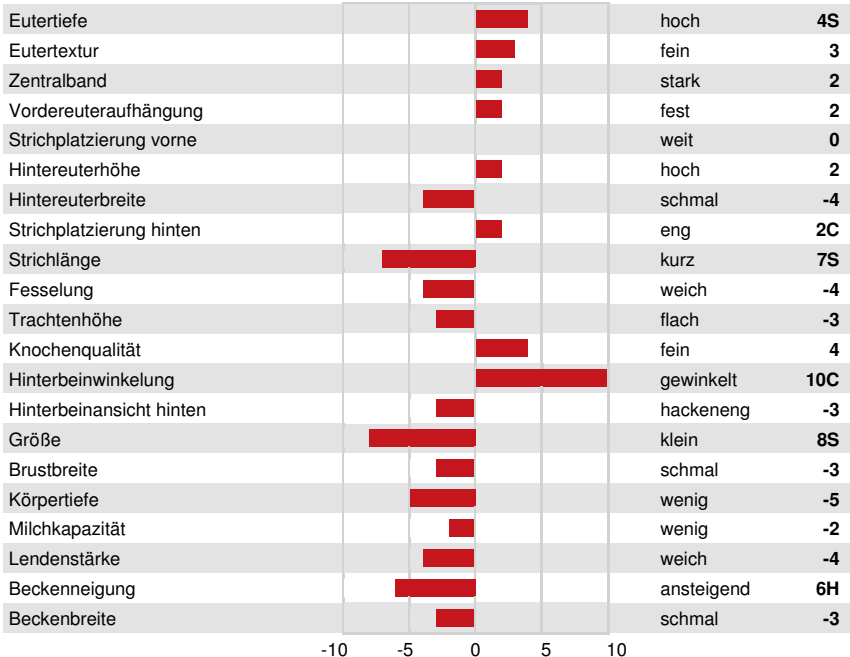

AMIGHETTI NUMERO UNO
OCD PLANET DIAMOND EX-92-3E-CAN 29*
ENSENADA TABOO PLANET
MISS ELEGANT DELIGHT VG-88-2YR-USA DOM 3*
HONEYCREST ELEGANT
WINDSOR-MANOR Z-DELIGHT EX-93-2E-USA GMD DOM 5*

GLPI +2593 PRO$ 226
VG-CAN DPF RDF BLF CNF XIF BYF CVF HH1F HH2F HH3F HH4F HH5F HH6F HCDF HMWF

Reg. #: HOCANM11595003 aAa: 423516 DMS: 135
Geboren: 05/29/2012 Kappa - Kasein: AA Beta - Casein: A2A2

LEISTUNG 762 Betriebe 1400 Töchter 99% S GEBV 24*DEC

Milch kg	Fett kg	Fett %	Eiweiß kg	Eiweiß %
411	12	-0.03	9	-0.04
Futtereffizienz	KE	Methan Effizienz		
93	106	104		

Töchterdurchschnitt Milch **12,229 kg** Fett **479 kg** Eiweiß **389 kg**

GESUNDHEIT UND FRUCHTBARKEIT Immunity 102

Nutzungsdauer	104	Kälber Immunity	96
Somatische Zellzahlen	101	Geburtsverlauf	103
Töchter-Fruchtbarkeit	99	Geburtsverlauf Töchter	97
BCS	99	Melkbarkeit	100
Mastitis Resistenz	101	Melkverhalten	104
Persistenz	103	Metabolische Krankheitsresistenz	103

CONFORMATION 656 Betriebe 1225 Töchter 98% S GEBV 24*DEC

Conformation	-1	Milchadel & Kraft	-4
Euter	2	Becken	-8
Fundament	-1	GP oder besser in %	64

GENO BLOODY SUNDAY