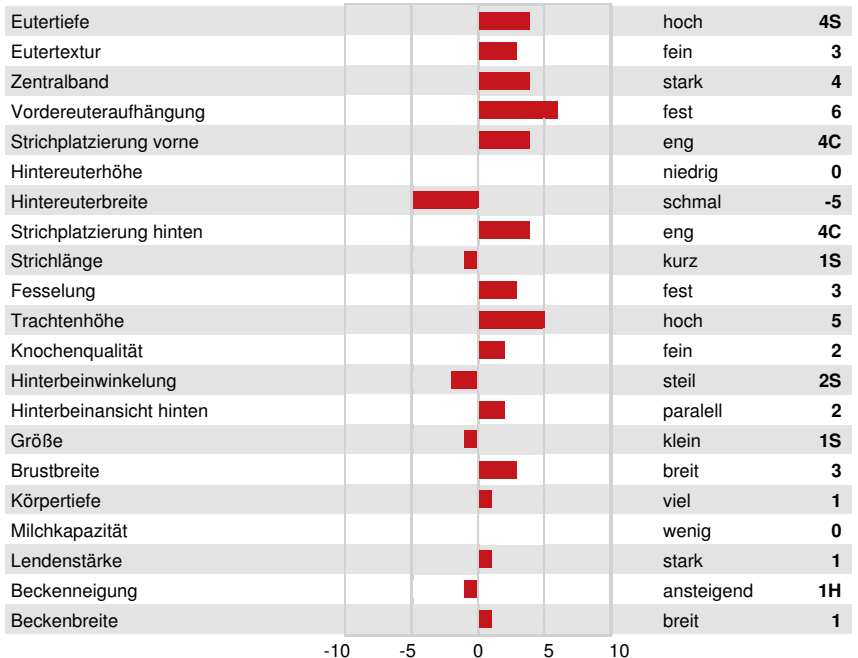

CONFORMATION

CONFORMATION		G Betriebe	G Töchter	20% S	GPA 24*DEC	
Conformation	4	Milchadel & Kraft	1			
Euter	6	Becken	0			
Fundament	3					

COULEE CREST PILOT LAVA
DAM